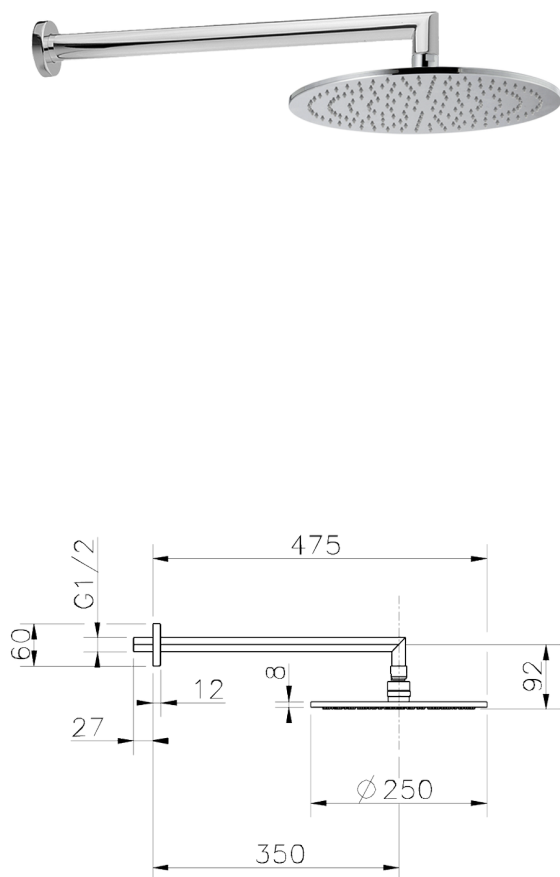

Brazo ducha con rociador SHOWER_SS013630

MODELO **SS013630**

Brazo ducha con rociador, rociador redondo Ø 250 mm es. 8 mm de LATÓN, brazo ducha L. 350 mm

ACABADOS DISPONIBLES

- **21** 21 Cromo
- **2F** 2F Níquel Cepillado
- **2P** 2P Oro rosa
- **2Q** 2Q Black Titanium
- **40** 40 Negro Mate
- **4Q** 4Q Blanco Mate
- **2B** 2B Níquel Brillo

CARACTERÍSTICAS

2026-05-20