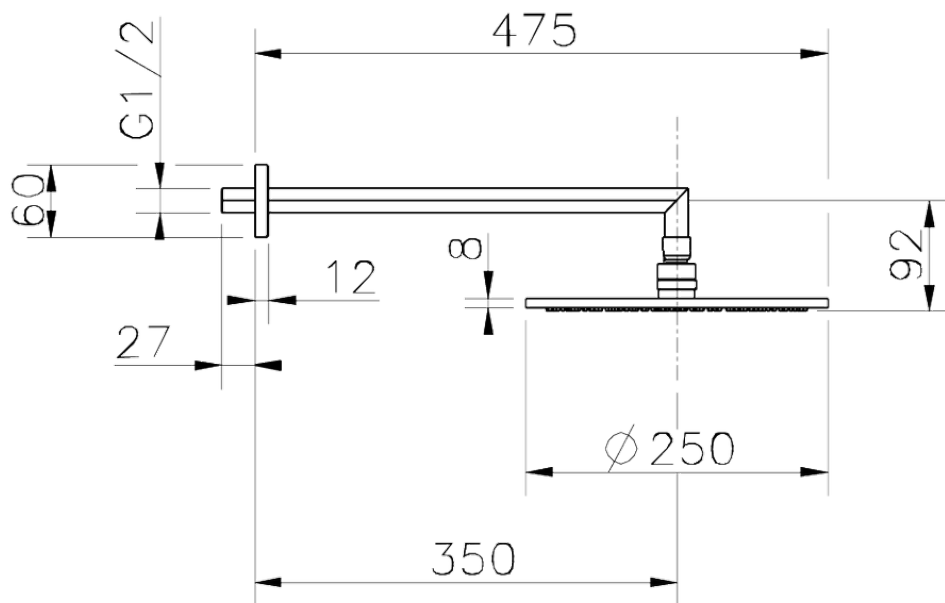

Brazo ducha con rociador SHOWER_SS013630

SS013630

<https://es.huberitalia.com/brazo-ducha-con-rociador-shower-ss013630>

2026-06-30