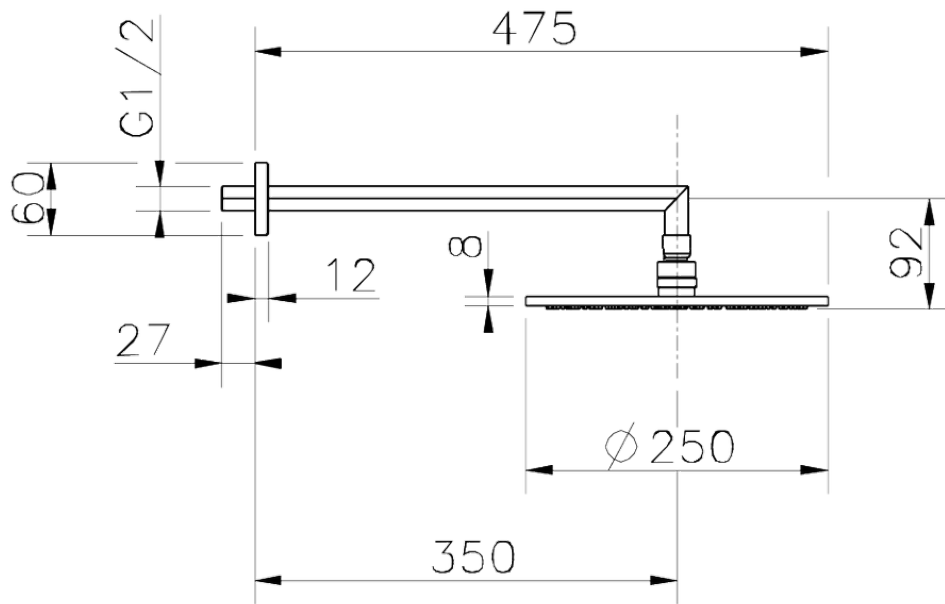

Brazo ducha con rociador SHOWER_SS013630

SS013630

<https://es.huberitalia.com/brazo-ducha-con-rociador-shower-ss013630>

2026-05-20