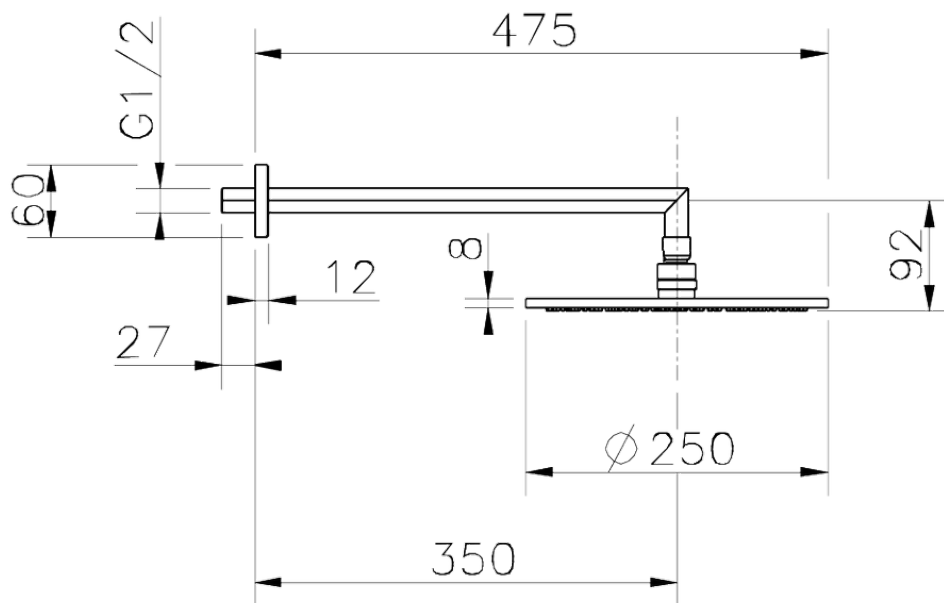

Brazo ducha con rociador SHOWER_SS013630

SS013630

<https://es.huberitalia.com/brazo-ducha-con-rociador-shower-ss013630>

2026-06-10