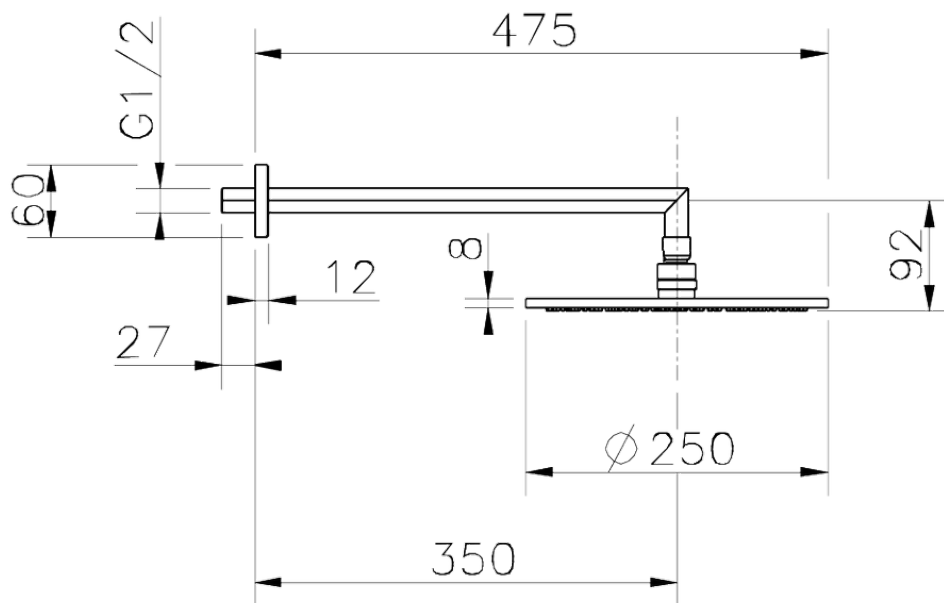

## Brazo ducha con rociador SHOWER\_SS013630

SS013630

<https://es.huberitalia.com/brazo-ducha-con-rociador-shower-ss013630>

2026-06-30