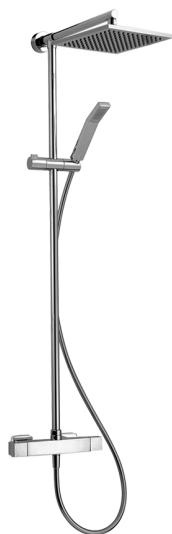

## Columna termostática ducha 2 funciones COLUMNS\_QMC78010

MODELO **QMC78010**

Columna termostática ducha 2 funciones, devia stop 2 salidas, columna fija, soporte duchita corredizo, duchita una función Quad 42x18 mm de ABS, rociador cuadrado 250x250 mm de LATÓN, flexible liso SILVERFLEX 150 cm

ACABADOS DISPONIBLES

**21** 21 Cromo

CARACTERÍSTICAS

Recambio Cartucho **22.04A.AR - ZZ97279004**

**Cartucho Termostático Argo 2 (filtro lungo)**

### DeviaStop

La tecnología Huber DeviaStop le permite ajustar el caudal de agua y dirigirla hacia la salida elegida (rociador superior, ducha de mano, etc.).

### SafeTouch

El sistema Huber SafeTouch mantiene el cuerpo de la grifería frío al cuerpo durante el uso.