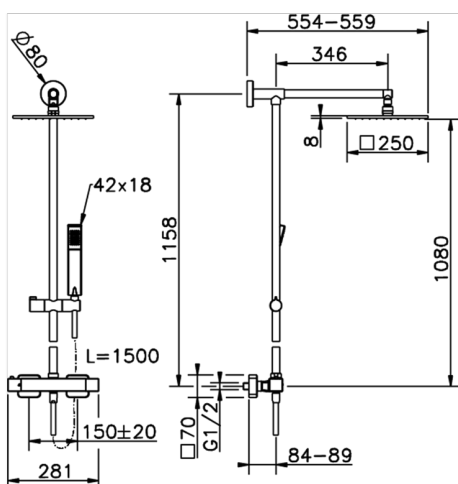

Columna termostática ducha 2 funciones COLUMNS_QMC78010

MODELO **QMC78010**

Columna termostática ducha 2 funciones, devia stop 2 salidas, columna fija, soporte duchita corredizo, duchita una función Quad 42x18 mm de ABS, rociador cuadrado 250x250 mm de LATÓN, flexible liso SILVERFLEX 150 cm

ACABADOS DISPONIBLES

21 21 Cromo

CARACTERÍSTICAS

Recambio Cartucho **22.04A.AR - ZZ97279004**

Cartucho Termostático Argo 2 (filtro lungo)

DeviaStop

La tecnología Huber DeviaStop le permite ajustar el caudal de agua y dirigirla hacia la salida elegida (rociador superior, ducha de mano, etc.).