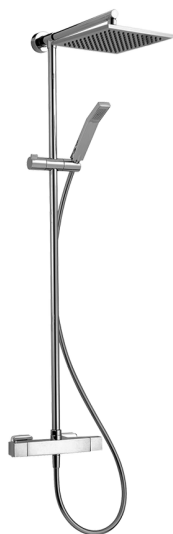

## Columna termostática ducha 2 funciones COLUMNS\_QMC78010

MODELO **QMC78010**

Columna termostática ducha 2 funciones, devia stop 2 salidas, columna fija, soporte duchita corredizo, duchita una función Quad 42x18 mm de ABS, rociador cuadrado 250x250 mm de LATÓN, flexible liso SILVERFLEX 150 cm

ACABADOS DISPONIBLES

**21** 21 Cromo

CARACTERÍSTICAS

Recambio Cartucho **22.04A.AR - ZZ97279004**

**Cartucho Termostático Argo 2 (filtro lungo)**

### DeviaStop

La tecnología Huber DeviaStop le permite ajustar el caudal de agua y dirigirla hacia la salida elegida (rociador superior, ducha de mano, etc.).

### SafeTouch

El sistema Huber SafeTouch mantiene el cuerpo de la grifería frío al cuerpo durante el uso.