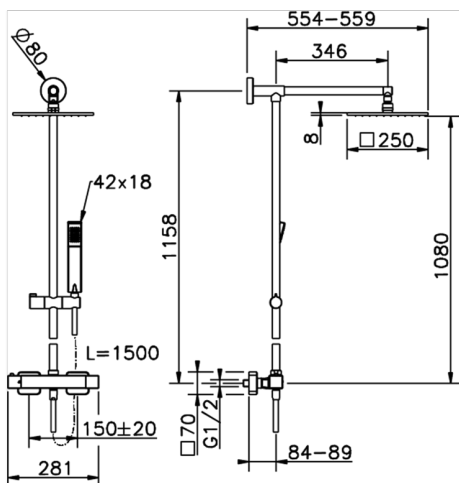

## Columna termostática ducha 2 funciones COLUMNS\_QMC78010

MODELO **QMC78010**

Columna termostática ducha 2 funciones, devia stop 2 salidas, columna fija, soporte duchita corredizo, duchita una función Quad 42x18 mm de ABS, rociador cuadrado 250x250 mm de LATÓN, flexible liso SILVERFLEX 150 cm

ACABADOS DISPONIBLES

**21** 21 Cromo

CARACTERÍSTICAS

Recambio Cartucho **22.04A.AR - ZZ97279004**

**Cartucho Termostático Argo 2 (filtro lungo)**

### DeviaStop

La tecnología Huber DeviaStop le permite ajustar el caudal de agua y dirigirla hacia la salida elegida (rociador superior, ducha de mano, etc.).