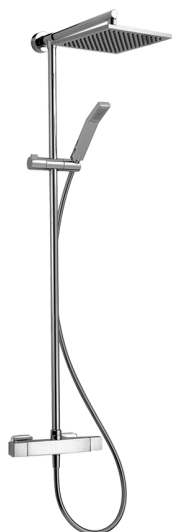

Columna termostática ducha 2 funciones COLUMNS_QMC78010

MODELO **QMC78010**

Columna termostática ducha 2 funciones, devia stop 2 salidas, columna fija, soporte duchita corredizo, duchita una función Quad 42x18 mm de ABS, rociador cuadrado 250x250 mm de LATÓN, flexible liso SILVERFLEX 150 cm

ACABADOS DISPONIBLES

21 21 Cromo

CARACTERÍSTICAS

Recambio Cartucho **22.04A.AR - ZZ97279004**

Cartucho Termostático Argo 2 (filtro lungo)

DeviaStop

La tecnología Huber DeviaStop le permite ajustar el caudal de agua y dirigirla hacia la salida elegida (rociador superior, ducha de mano, etc.).

SafeTouch

El sistema Huber SafeTouch mantiene el cuerpo de la grifería frío al cuerpo durante el uso.

Termostático

El Termostático Huber es tu gestor personal del agua, ayudándote a manejar, controlar y ahorrar agua y energía.