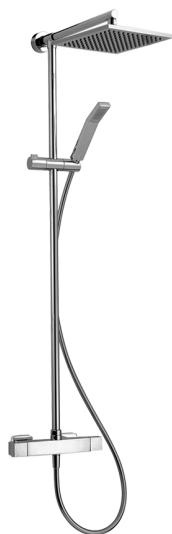

Columna termostática ducha 2 funciones COLUMNS_QMC78010

MODELO **QMC78010**

Columna termostática ducha 2 funciones, devia stop 2 salidas, columna fija, soporte duchita corredizo, duchita una función Quad 42x18 mm de ABS, rociador cuadrado 250x250 mm de LATÓN, flexible liso SILVERFLEX 150 cm

ACABADOS DISPONIBLES

21 21 Cromo

CARACTERÍSTICAS

Recambio Cartucho **22.04A.AR - ZZ97279004**

Cartucho Termostático Argo 2 (filtro lungo)

DeviaStop

La tecnología Huber DeviaStop le permite ajustar el caudal de agua y dirigirla hacia la salida elegida (rociador superior, ducha de mano, etc.).

SafeTouch

El sistema Huber SafeTouch mantiene el cuerpo de la grifería frío al cuerpo durante el uso.

Termostático

El Termostático Huber es tu gestor personal del agua, ayudándote a manejar, controlar y ahorrar agua y energía.