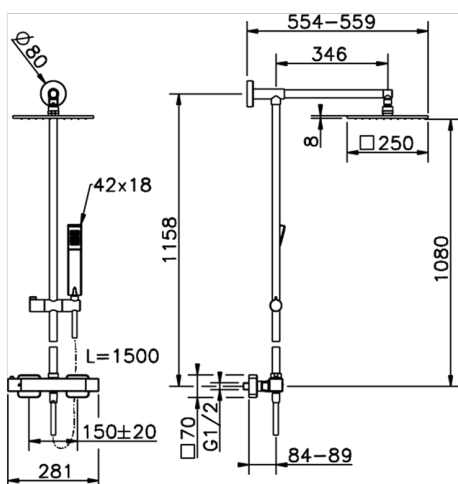

## Columna termostática ducha 2 funciones COLUMNS\_QMC78010

MODELO **QMC78010**

Columna termostática ducha 2 funciones, devia stop 2 salidas, columna fija, soporte duchita corredizo, duchita una función Quad 42x18 mm de ABS, rociador cuadrado 250x250 mm de LATÓN, flexible liso SILVERFLEX 150 cm

ACABADOS DISPONIBLES

**21** 21 Cromo

CARACTERÍSTICAS

Recambio Cartucho **22.04A.AR - ZZ97279004**

**Cartucho Termostático Argo 2 (filtro lungo)**

### DeviaStop

La tecnología Huber DeviaStop le permite ajustar el caudal de agua y dirigirla hacia la salida elegida (rociador superior, ducha de mano, etc.).