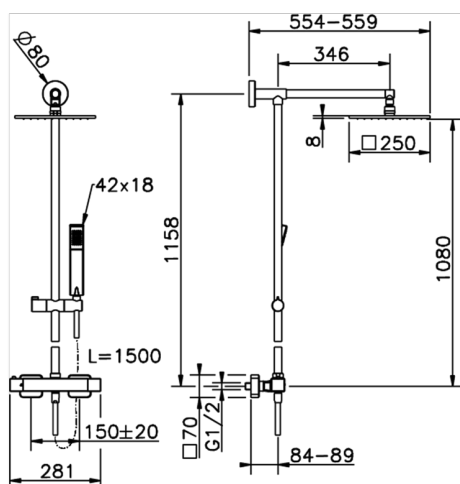

Columna termostática ducha 2 funciones COLUMNS_QMC78010

MODELO **QMC78010**

Columna termostática ducha 2 funciones, devia stop 2 salidas, columna fija, soporte duchita corredizo, duchita una función Quad 42x18 mm de ABS, rociador cuadrado 250x250 mm de LATÓN, flexible liso SILVERFLEX 150 cm

ACABADOS DISPONIBLES

21 21 Cromo

CARACTERÍSTICAS

Recambio Cartucho **22.04A.AR - ZZ97279004**

Cartucho Termostático Argo 2 (filtro lungo)

DeviaStop

La tecnología Huber DeviaStop le permite ajustar el caudal de agua y dirigirla hacia la salida elegida (rociador superior, ducha de mano, etc.).