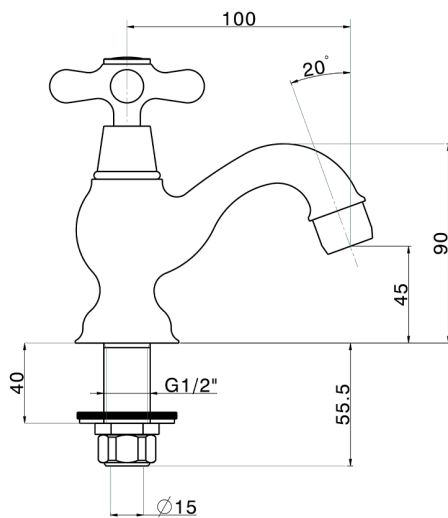

Grifo de un sólo agua CROISSETTE_CS000900

MODELO **CS000900**

Grifo de un sólo agua, sin desagüe automático

ACABADOS DISPONIBLES

21 21 Cromo

2G 2G Oro Viejo

2W 2W Oro Cepillado

CARACTERÍSTICAS

Grifo de un sólo agua CROISSETTE_CS000900

PL.21 

GH.01 

VI.05 

RA.07 

CC.08 

CP.27 

ZZ.929070 

GG.06 

KF.09  DS.02

DD.05 

CA.23 

CS000900

<https://es.huberitalia.com/grifo-de-un-solo-agua-croisette-cs000900>

2026-05-20