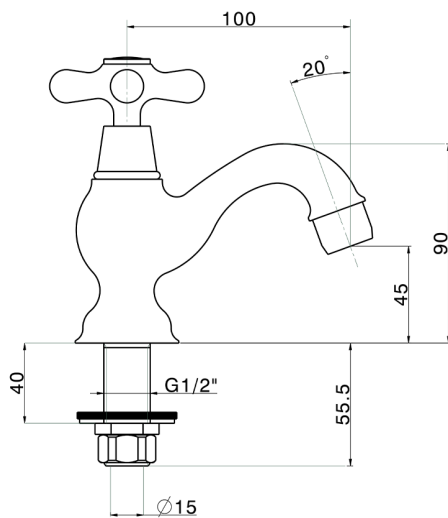

Grifo de un sólo agua CROISSETTE_CS000900

MODELO **CS000900**

Grifo de un sólo agua, sin desagüe automático

ACABADOS DISPONIBLES

- 
21 21 Cromo
- 
2G 2G Oro Viejo
- 
2W 2W Oro Cepillado

CARACTERÍSTICAS

Grifo de un sólo agua CROISSETTE_CS000900

PL.21 

GH.01 

VI.05 

RA.07 

CC.08 

CP.27 

ZZ.929070 

GG.06 

KF.09  DS.02

DD.05 

CA.23 

CS000900

<https://es.huberitalia.com/grifo-de-un-solo-agua-croisette-cs000900>

2026-04-10