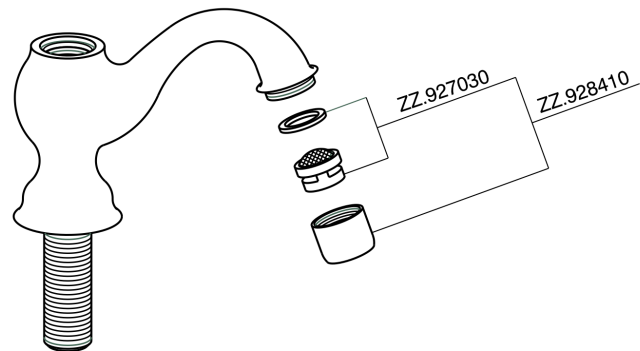

Grifo de un sólo agua CROISSETTE_CS000900

MODELO **CS000900**

Grifo de un sólo agua, sin desagüe automático

ACABADOS DISPONIBLES

21 21 Cromo

2G 2G Oro Viejo

2W 2W Oro Cepillado

CARACTERÍSTICAS

Grifo de un sólo agua CROISSETTE_CS000900

PL.21 

GH.01 

VI.05 

RA.07 

CC.08 

CP.27 

ZZ.929070 

GG.06 

KF.09  DS.02

DD.05 

CA.23 

CS000900

<https://es.huberitalia.com/grifo-de-un-solo-agua-croisette-cs000900>

2026-05-20