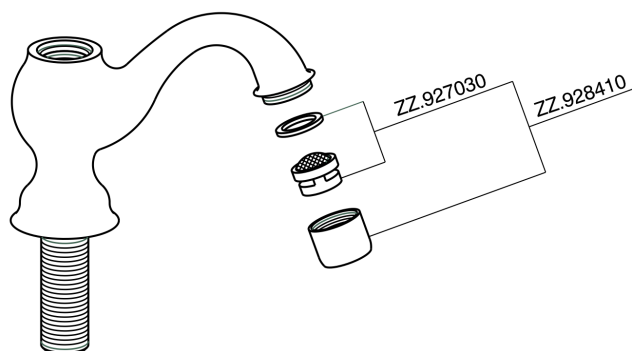

Grifo de un sólo agua CROISSETTE_CS000900

MODELO **CS000900**

Grifo de un sólo agua, sin desagüe automático

ACABADOS DISPONIBLES

- 
21 21 Cromo
- 
2G 2G Oro Viejo
- 
2W 2W Oro Cepillado

CARACTERÍSTICAS

Grifo de un sólo agua CROISSETTE_CS000900

PL.21 

GH.01 

VI.05 

RA.07 

CC.08 

CP.27 

ZZ.929070 

GG.06 

KF.09  DS.02

DD.05 

CA.23 

CS000900

<https://es.huberitalia.com/grifo-de-un-solo-agua-croisette-cs000900>

2026-04-10