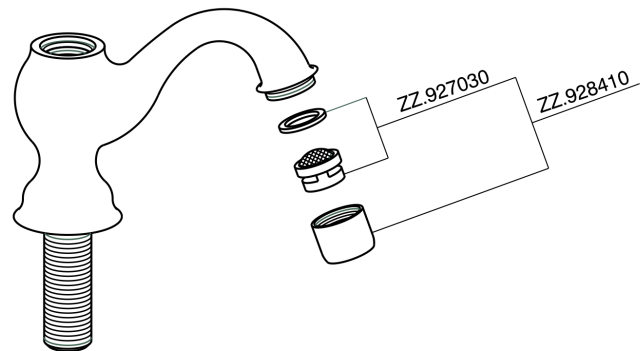

Grifo de un sólo agua CROISSETTE_CS000900

PL.21 

GH.01 

VI.05 

RA.07 

CC.08 

CP.27 

ZZ.929070 

GG.06 

KF.09  DS.02

DD.05 

CA.23 

CS000900

<https://es.huberitalia.com/grifo-de-un-solo-agua-croisette-cs000900>

2026-05-20