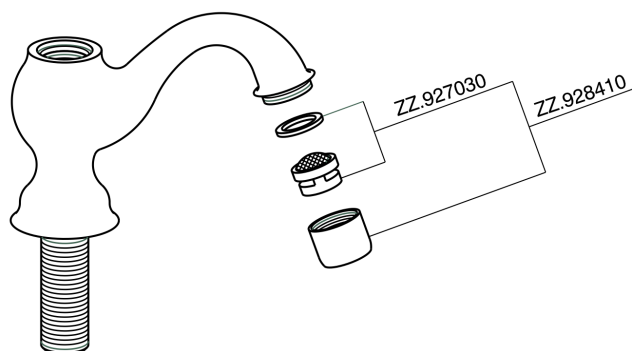

## Grifo de un sólo agua CROISSETTE\_CS000900

PL.21 

GH.01 

VI.05 

RA.07 

CC.08 

CP.27 

ZZ.929070 

GG.06 

KF.09  DS.02

DD.05 

CA.23 

CS000900

<https://es.huberitalia.com/grifo-de-un-solo-agua-croisette-cs000900>

2026-06-14