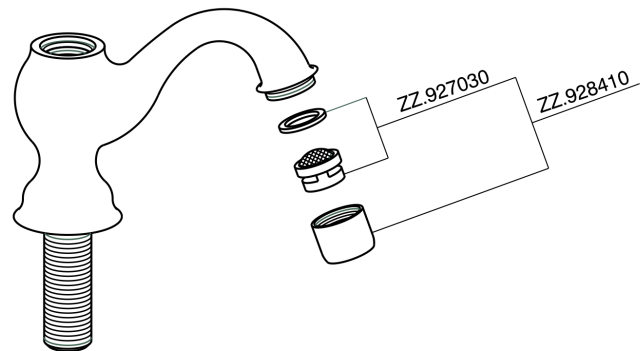

Grifo de un sólo agua CROISSETTE_CS000900

PL.21 

GH.01 

VI.05 

RA.07 

CC.08 

CP.27 

ZZ.929070 

GG.06 

KF.09  DS.02

DD.05 

CA.23 

CS000900

<https://es.huberitalia.com/grifo-de-un-solo-agua-croisette-cs000900>

2026-04-10