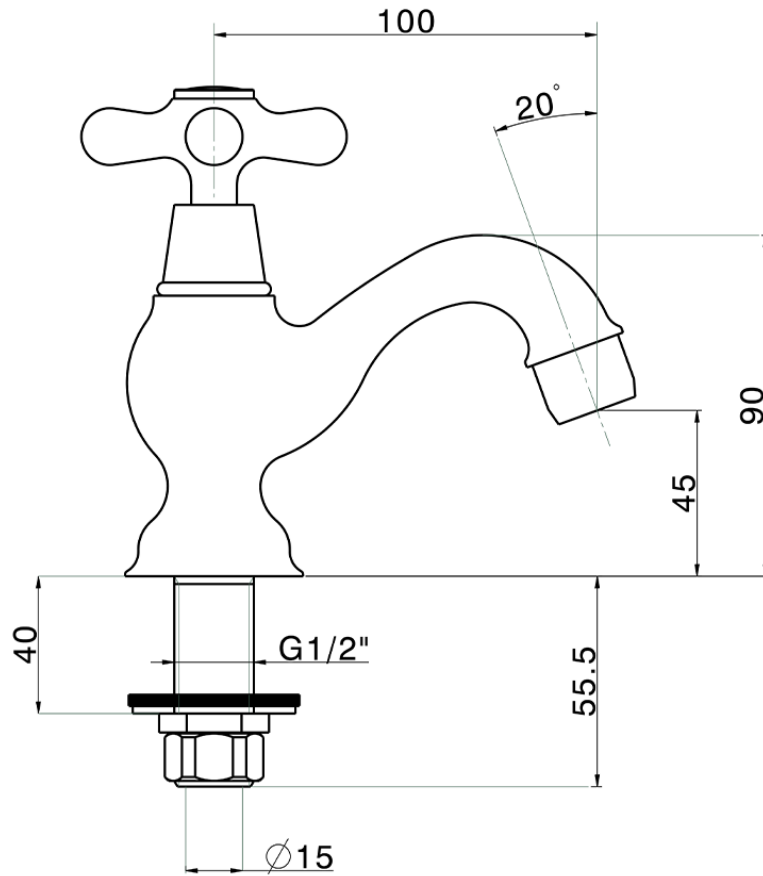

Grifo de un sólo agua CROISSETTE_CS000900

CS000900

<https://es.huberitalia.com/grifo-de-un-solo-agua-croisette-cs000900>

2026-04-10