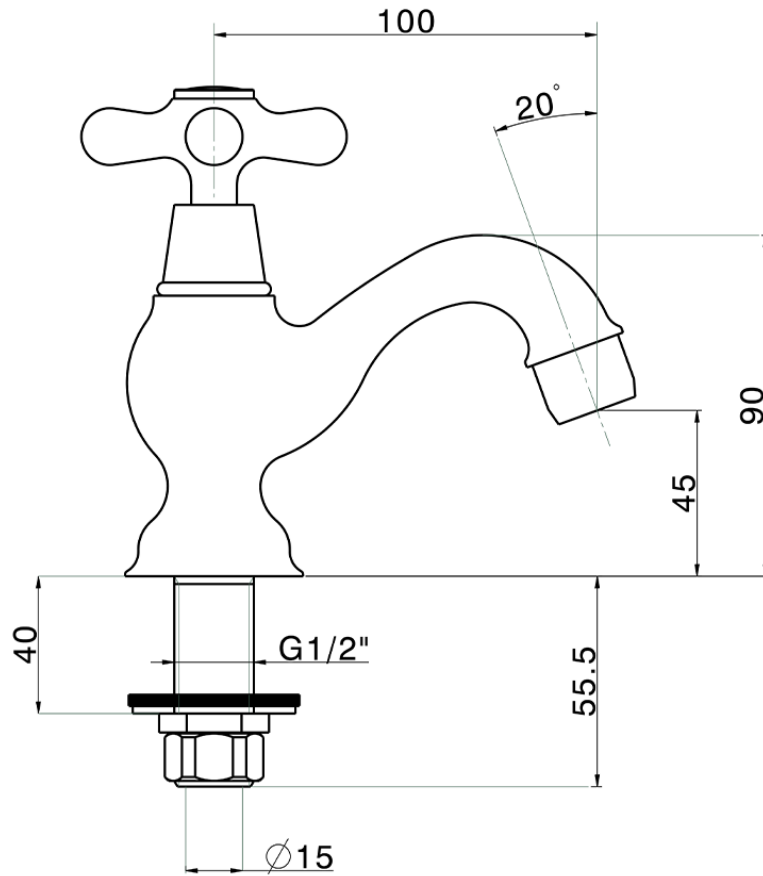

Grifo de un sólo agua CROISSETTE_CS000900

CS000900

<https://es.huberitalia.com/grifo-de-un-solo-agua-croisette-cs000900>

2026-06-10