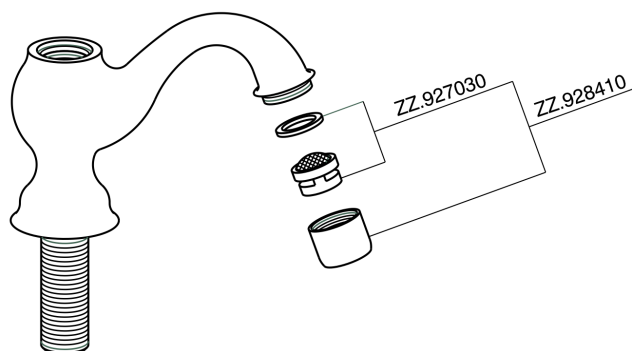

Grifo de un sólo agua CROISSETTE_CS000900

PL.21 

GH.01 

VI.05 

RA.07 

CC.08 

CP.27 

ZZ.929070 

GG.06 

KF.09  DS.02

DD.05 

CA.23 

CS000900

<https://es.huberitalia.com/grifo-de-un-solo-agua-croisette-cs000900>

2026-06-13