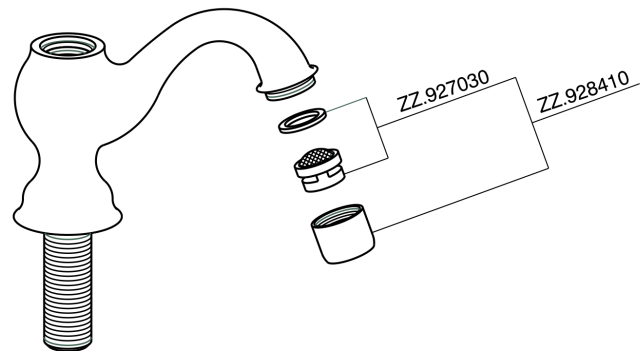

Grifo de un sólo agua CROISSETTE_CS000900

PL.21 

GH.01 

VI.05 

RA.07 

CC.08 

CP.27 

ZZ.929070 

GG.06 

KF.09  DS.02

DD.05 

CA.23 

CS000900

<https://es.huberitalia.com/grifo-de-un-solo-agua-croisette-cs000900>

2026-01-13