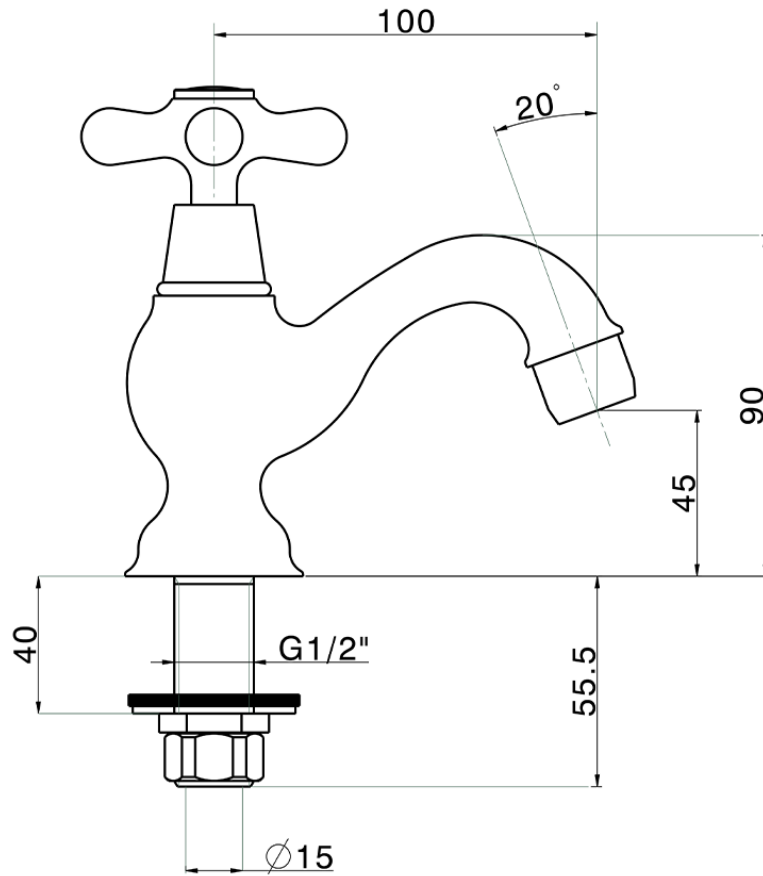

Grifo de un sólo agua CROISSETTE_CS000900

CS000900

<https://es.huberitalia.com/grifo-de-un-solo-agua-croisette-cs000900>

2026-05-20