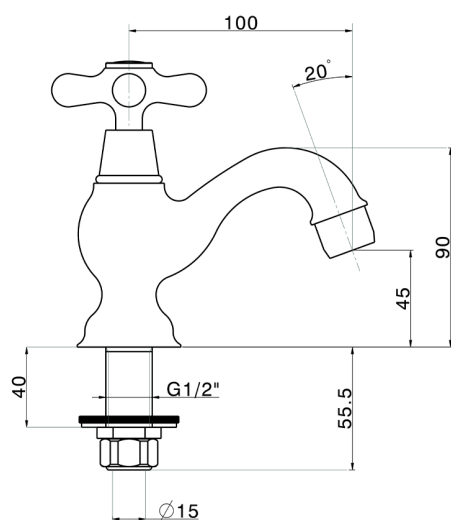

Grifo de un sólo agua CROISSETTE_CS000900

MODELO **CS000900**

Grifo de un sólo agua, sin desagüe automático

ACABADOS DISPONIBLES

21 21 Cromo

2G 2G Oro Viejo

2W 2W Oro Cepillado

CARACTERÍSTICAS

Grifo de un sólo agua CROISSETTE_CS000900

PL.21 

GH.01 

VI.05 

RA.07 

CC.08 

CP.27 

ZZ.929070 

GG.06 

KF.09  DS.02

DD.05 

CA.23 

CS000900

<https://es.huberitalia.com/grifo-de-un-solo-agua-croisette-cs000900>

2026-05-20