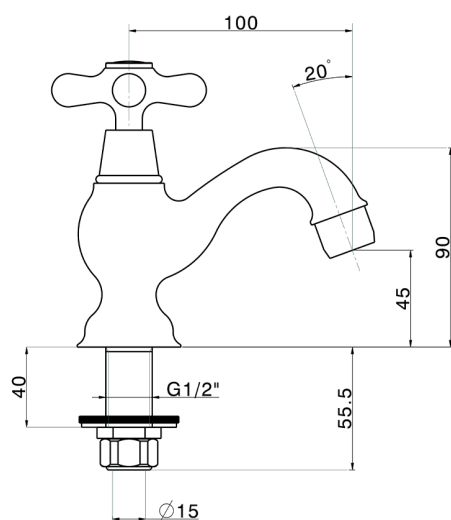

Grifo de un sólo agua CROISSETTE_CS000900

MODELO **CS000900**

Grifo de un sólo agua, sin desagüe automático

ACABADOS DISPONIBLES

- 
21 21 Cromo
- 
2G 2G Oro Viejo
- 
2W 2W Oro Cepillado

CARACTERÍSTICAS

Grifo de un sólo agua CROISSETTE_CS000900

PL.21 

GH.01 

VI.05 

RA.07 

CC.08 

CP.27 

ZZ.929070 

GG.06 

KF.09  DS.02

DD.05 

CA.23 

CS000900

<https://es.huberitalia.com/grifo-de-un-solo-agua-croisette-cs000900>

2026-06-13