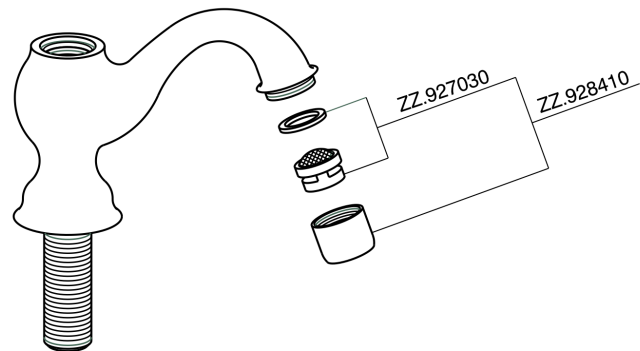

Grifo de un sólo agua CROISETTE_CS000900

MODELO **CS000900**

Grifo de un sólo agua, sin desagüe automático

ACABADOS DISPONIBLES

-  **21** 21 Cromo
-  **2G** 2G Oro Viejo
-  **2W** 2W Oro Cepillado

CARACTERÍSTICAS

Grifo de un sólo agua CROISSETTE_CS000900

PL.21 

GH.01 

VI.05 

RA.07 

CC.08 

CP.27 

ZZ.929070 

GG.06 

KF.09  DS.02

DD.05 

CA.23 

CS000900

<https://es.huberitalia.com/grifo-de-un-solo-agua-croisette-cs000900>

2026-04-09