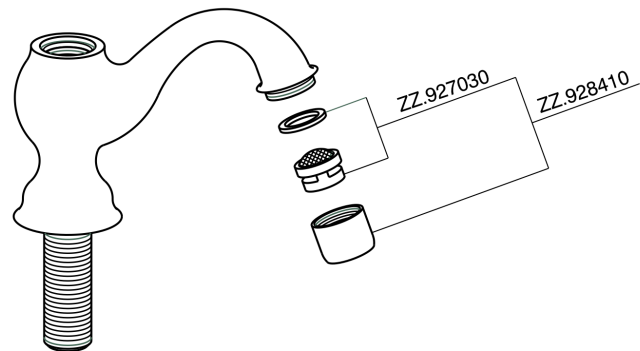

Grifo de un sólo agua CROISSETTE_CS000900

MODELO **CS000900**

Grifo de un sólo agua, sin desagüe automático

ACABADOS DISPONIBLES

- 
21 21 Cromo
- 
2G 2G Oro Viejo
- 
2W 2W Oro Cepillado

CARACTERÍSTICAS

Grifo de un sólo agua CROISSETTE_CS000900

PL.21 

GH.01 

VI.05 

RA.07 

CC.08 

CP.27 

ZZ.929070 

GG.06 

KF.09  DS.02

DD.05 

CA.23 

CS000900

<https://es.huberitalia.com/grifo-de-un-solo-agua-croisette-cs000900>

2026-06-13