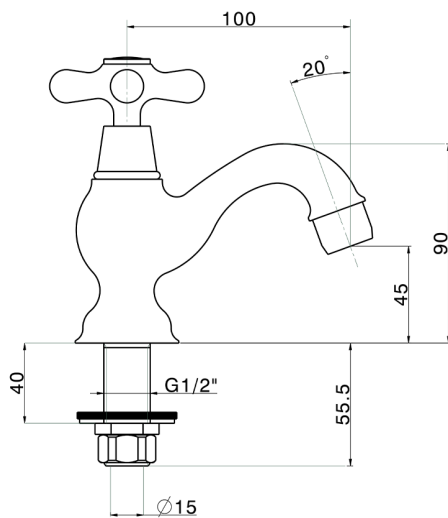

Grifo de un sólo agua CROISETTE_CS000900

MODELO **CS000900**

Grifo de un sólo agua, sin desagüe automático

ACABADOS DISPONIBLES

-  **21** 21 Cromo
-  **2G** 2G Oro Viejo
-  **2W** 2W Oro Cepillado

CARACTERÍSTICAS

Grifo de un sólo agua CROISSETTE_CS000900

PL.21 

GH.01 

VI.05 

RA.07 

CC.08 

CP.27 

ZZ.929070 

GG.06 

KF.09  DS.02

DD.05 

CA.23 

CS000900

<https://es.huberitalia.com/grifo-de-un-solo-agua-croisette-cs000900>

2026-04-09