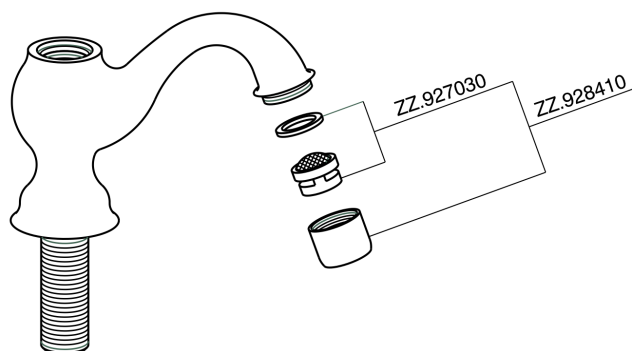

Grifo de un sólo agua CROISSETTE_CS000900

PL.21 

GH.01 

VI.05 

RA.07 

CC.08 

CP.27 

ZZ.929070 

GG.06 

KF.09  DS.02

DD.05 

CA.23 

CS000900

<https://es.huberitalia.com/grifo-de-un-solo-agua-croisette-cs000900>

2026-04-10