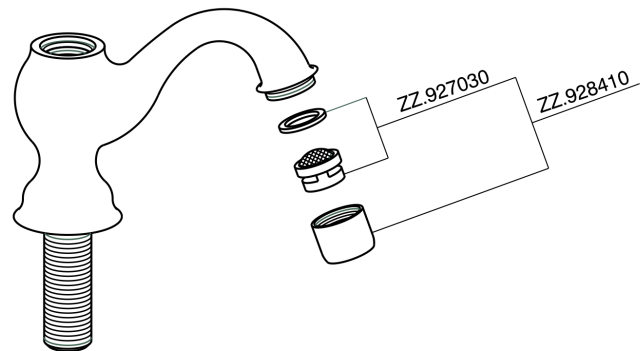

## Grifo de un sólo agua CROISSETTE\_CS000900

PL.21 

GH.01 

VI.05 

RA.07 

CC.08 

CP.27 

ZZ.929070 

GG.06 

KF.09  DS.02

DD.05 

CA.23 

CS000900

<https://es.huberitalia.com/grifo-de-un-solo-agua-croisette-cs000900>

2026-06-10