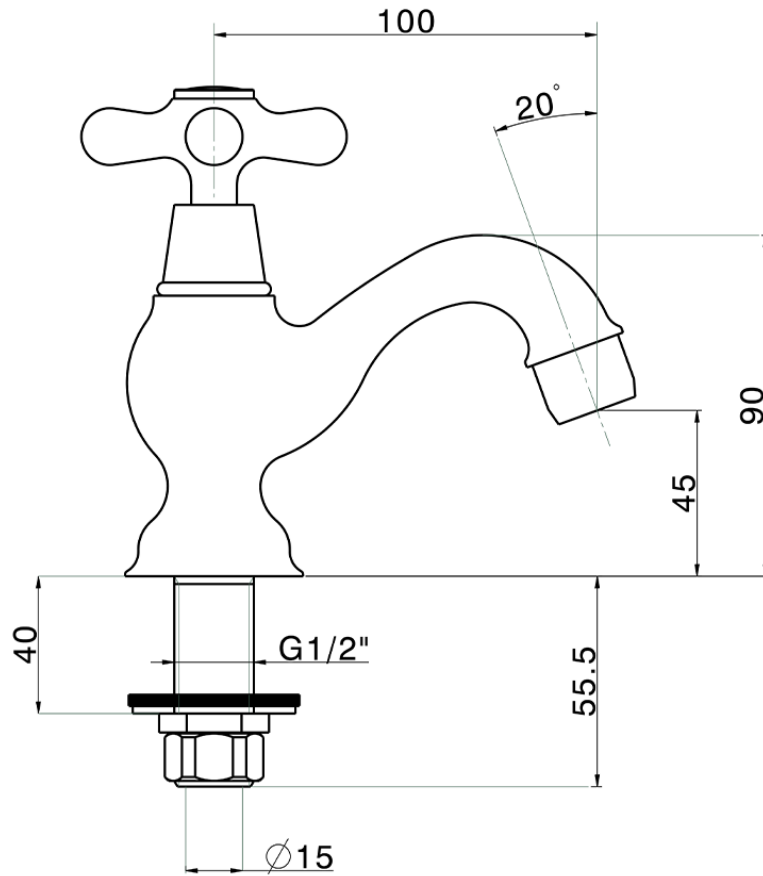

Grifo de un sólo agua CROISSETTE_CS000900

CS000900

<https://es.huberitalia.com/grifo-de-un-solo-agua-croisette-cs000900>

2026-04-09