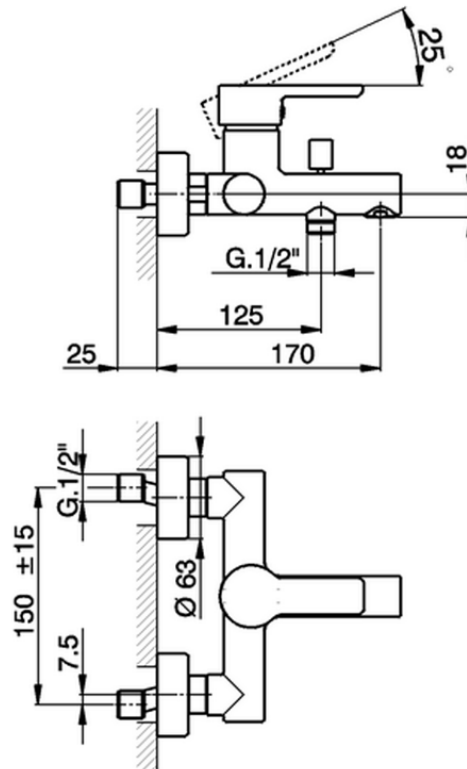

Bañera monomando SOFT_SF000130

SF000130

<https://es.huberitalia.com/banera-monomando-soft-sf000130>

2024-12-22