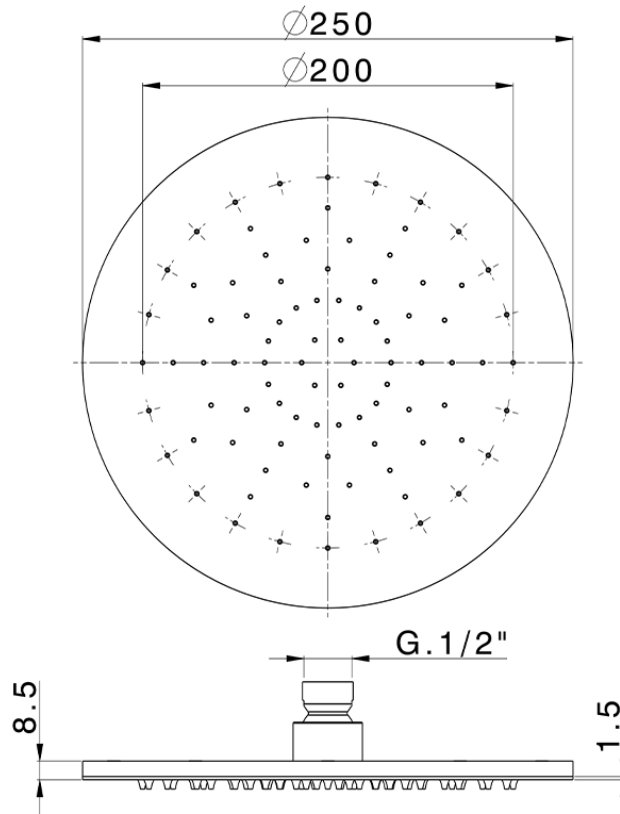

Rociador de brazo inspeccionable Ø 250 mm SHOWER_SS020010

SS020010

<https://es.huberitalia.com/rociador-de-brazo-inspeccionable-o-250-mm-shower-ss020010>

2026-06-10