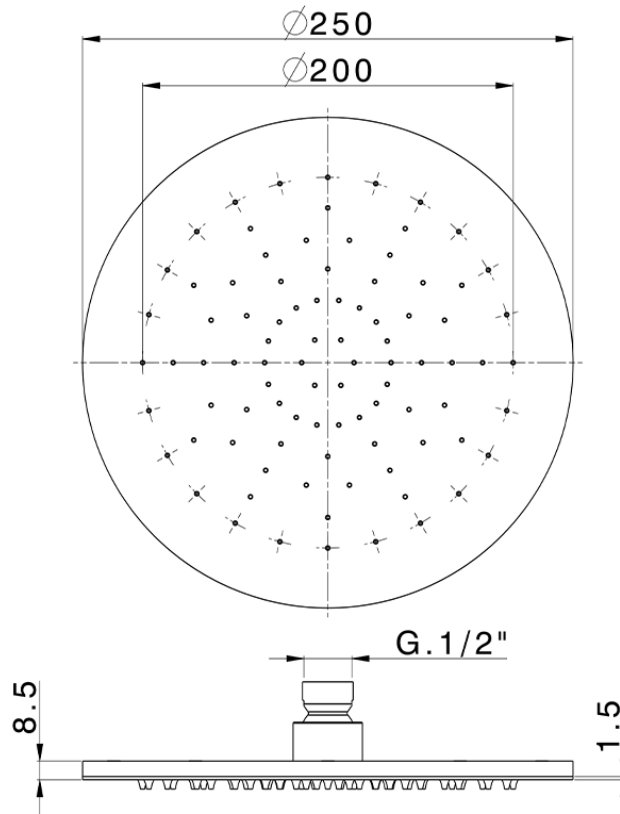

## Rociador de brazo inspeccionable Ø 250 mm SHOWER\_SS020010

SS020010

<https://es.huberitalia.com/rociador-de-brazo-inspeccionable-o-250-mm-shower-ss020010>

2026-05-21