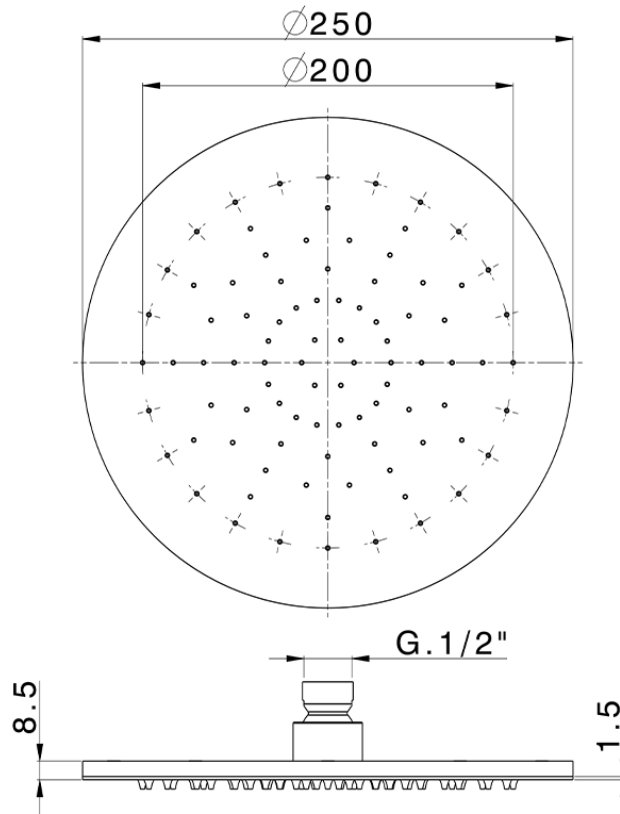

Rociador de brazo inspeccionable Ø 250 mm SHOWER_SS020010

SS020010

<https://es.huberitalia.com/rociador-de-brazo-inspeccionable-o-250-mm-shower-ss020010>

2026-04-10