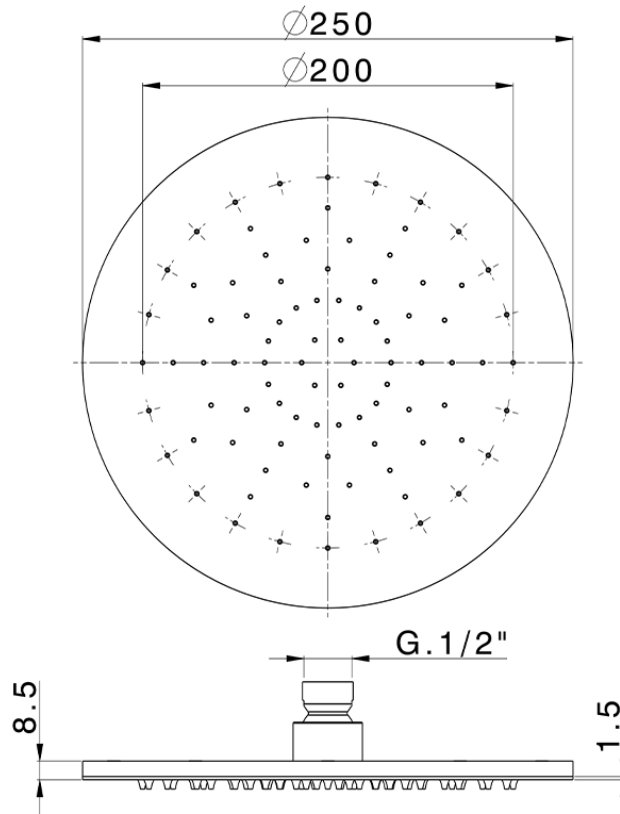

Rociador de brazo inspeccionable Ø 250 mm SHOWER_SS020010

SS020010

<https://es.huberitalia.com/rociador-de-brazo-inspeccionable-o-250-mm-shower-ss020010>

2026-04-30