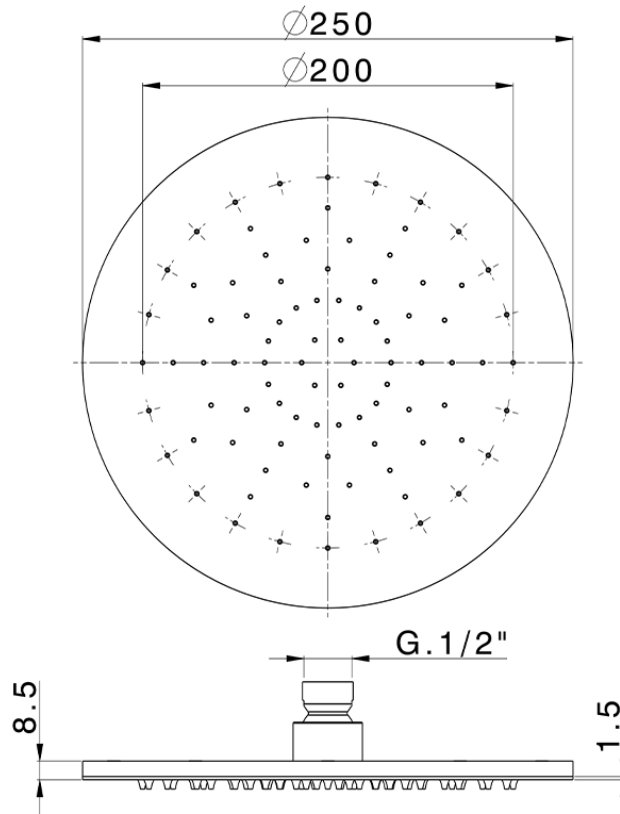

Rociador de brazo inspeccionable Ø 250 mm SHOWER_SS020010

SS020010

<https://es.huberitalia.com/rociador-de-brazo-inspeccionable-o-250-mm-shower-ss020010>

2026-05-21