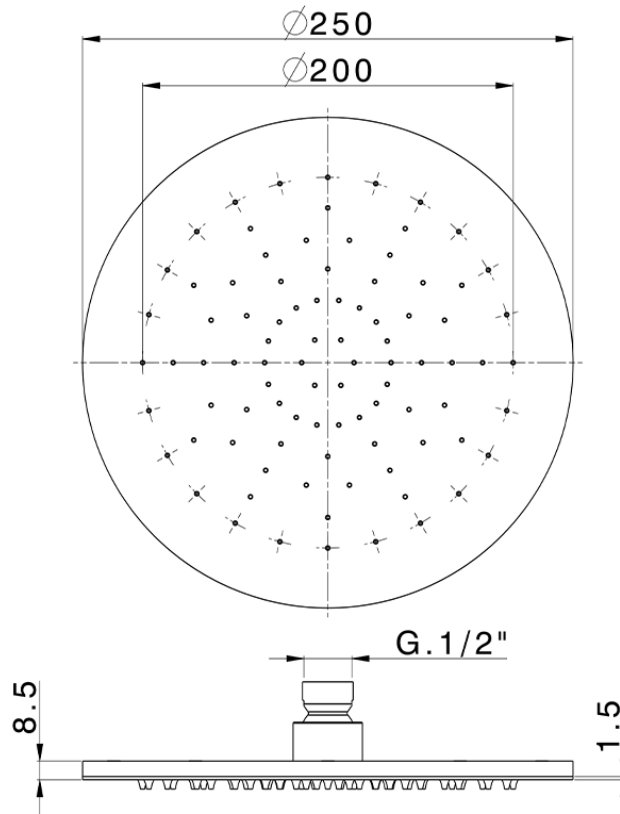

## Rociador de brazo inspeccionable Ø 250 mm SHOWER\_SS020010

SS020010

<https://es.huberitalia.com/rociador-de-brazo-inspeccionable-o-250-mm-shower-ss020010>

2026-05-02