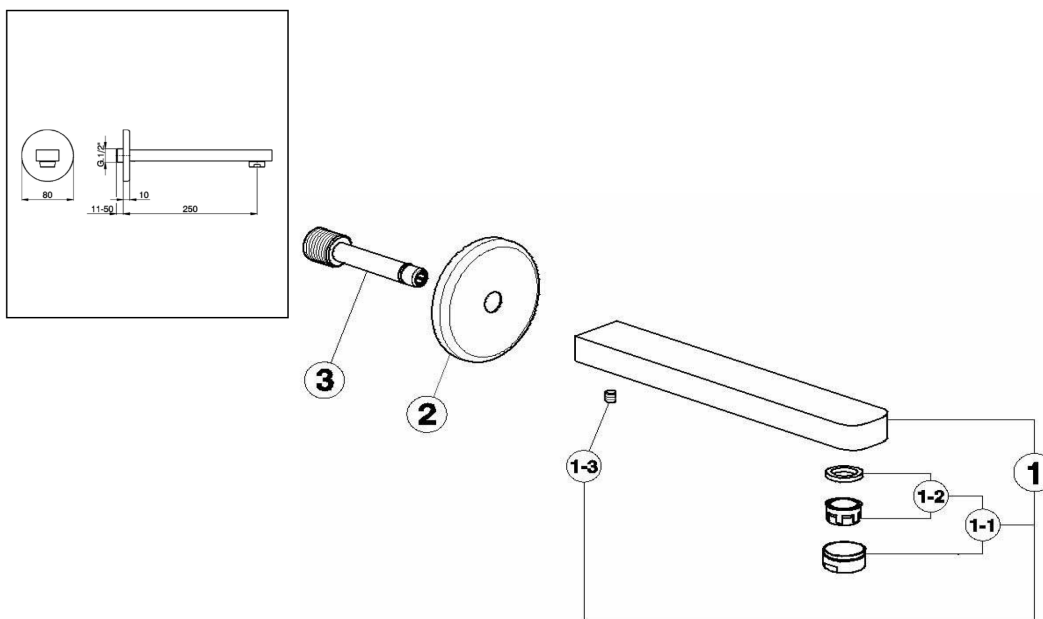

## Caño de erogación DADO\_DD000241

MODELO **DD000241**

Caño de erogación, L.250 mm, conexión 1/2" M

ACABADOS DISPONIBLES

-  **21** 21 Cromo
-  **2B** 2B Níquel Brillo
-  **2F** 2F Níquel Cepillado
-  **40** 40 Negro Mate
-  **4Q** 4Q Blanco Mate

## Caño de erogación DADO\_DD000241

DD 00024 1

NR	DESCRIZIONE DESCRIPTION DESCRIPTION BESCHREIBUNG DESCRIPCIÓN	N. CODICE NR. CODE CODE NO. WERSKNR. N. CÓDIGO	NR	DESCRIZIONE DESCRIPTION DESCRIPTION BESCHREIBUNG DESCRIPCIÓN	N. CODICE NR. CODE CODE NO. WERSKNR. N. CÓDIGO	NR	DESCRIZIONE DESCRIPTION DESCRIPTION BESCHREIBUNG DESCRIPCIÓN	N. CODICE NR. CODE CODE NO. WERSKNR. N. CÓDIGO
	Bocca di erogazione interasse 250 Bec de verseur 250							
1	Bath spout 250 Wanneneinlauf 250 Caño de erogación 250	ZZ9B8200						
1-1	Aeratore M24x1 IC Cascade Mousseur M24x1 IC Cascade Perlator M24x1 IC Cascade Aireador M24x1 IC Cascade Cartuccia per aeratore M.24x1	ZZ949660						
1-2	Mousseur cartridge M.24x1 Kartusche fuer Perlator M.24x1 Cartucho para aireador M.24x1	ZZ927260						
1-3	Grano punta plana inox Vis speciale inox M.6x6 Madenschraube M6x6 Clavija con punta plana acero inoxidable	ZZ926450						
2	Rosone per bocca incasso Rosace pour bec à encastrer Escutcheon for built-in spout Rosette f. UP Auslauf Florón para caño para empotrar	ZZ956030						
3	Attacco per bocca lavabo incasso Raccord pour bec de lavabo à encastrer Connection for built-in washbasin spout Anschluss f. UP Auslauf f. Waschtischbatt. Conexión para caño lavabo para empotrar	ZZ947940						