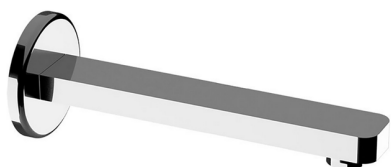

## Caño de erogación DADO\_DD000241

MODELO **DD000241**

Caño de erogación, L.250 mm, conexión 1/2" M

ACABADOS DISPONIBLES

-  **21** 21 Cromo
-  **2B** 2B Níquel Brillo
-  **2F** 2F Níquel Cepillado
-  **40** 40 Negro Mate
-  **4Q** 4Q Blanco Mate

## Caño de erogación DADO\_DD000241

DD 00024 1

NR	DESCRIZIONE DESCRIPTION DESCRIPTION BESCHREIBUNG DESCRIPCIÓN	N. CODICE NR. CODE CODE NO. WERSKNR. N. CÓDIGO	NR	DESCRIZIONE DESCRIPTION DESCRIPTION BESCHREIBUNG DESCRIPCIÓN	N. CODICE NR. CODE CODE NO. WERSKNR. N. CÓDIGO	NR	DESCRIZIONE DESCRIPTION DESCRIPTION BESCHREIBUNG DESCRIPCIÓN	N. CODICE NR. CODE CODE NO. WERSKNR. N. CÓDIGO
	Bocca di erogazione interasse 250 Bec de verseur 250							
1	Bath spout 250 Wanneneinlauf 250 Caño de erogación 250	ZZ9B8200						
1-1	Aeratore M24x1 IC Cascade Mousseur M24x1 IC Cascade Perlator M24x1 IC Cascade Aireador M24x1 IC Cascade Cartuccia per aeratore M.24x1	ZZ949660						
1-2	Mousseur cartridge M.24x1 Kartusche fuer Perlator M.24x1 Cartucho para aireador M.24x1	ZZ927260						
1-3	Grano punta plana inox Vis speciale inox M.6x6 Madenschraube M6x6 Clavija con punta plana acero inoxidable	ZZ926450						
2	Rosone per bocca incasso Rosace pour bec à encastrer Escutcheon for built-in spout Rosette f. UP Auslauf Florón para caño para empotrar	ZZ956030						
3	Attacco per bocca lavabo incasso Raccord pour bec de lavabo à encastrer Connection for built-in washbasin spout Anschluss f. UP Auslauf f. Waschtischbatt. Conexión para caño lavabo para empotrar	ZZ947940						