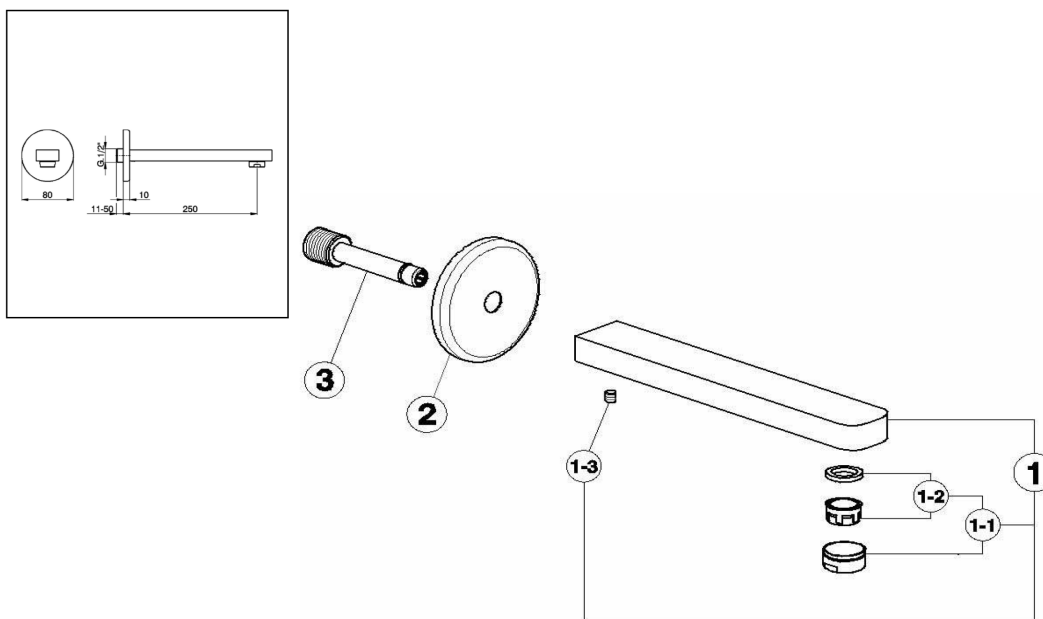

Caño de erogación DADO_DD000241

DD 00024 1

NR	DESCRIZIONE DESCRIPTION DESCRIPTION BESCHREIBUNG DESCRIPCIÓN	N. CODICE NR. CODE CODE NO. WERSKNR. N. CÓDIGO	NR	DESCRIZIONE DESCRIPTION DESCRIPTION BESCHREIBUNG DESCRIPCIÓN	N. CODICE NR. CODE CODE NO. WERSKNR. N. CÓDIGO	NR	DESCRIZIONE DESCRIPTION DESCRIPTION BESCHREIBUNG DESCRIPCIÓN	N. CODICE NR. CODE CODE NO. WERSKNR. N. CÓDIGO
	Bocca di erogazione interasse 250 Bec de verseur 250							
1	Bath spout 250 Wanneneinlauf 250 Caño de erogación 250	ZZ9B8200						
1-1	Aeratore M24x1 IC Cascade Mousseur M24x1 IC Cascade Perlator M24x1 IC Cascade Aireador M24x1 IC Cascade Cartuccia per aeratore M.24x1	ZZ949660						
1-2	Mousseur cartridge M.24x1 Kartusche fuer Perlator M.24x1 Cartucho para aireador M.24x1	ZZ927260						
1-3	Grano punta plana inox Vis speciale inox M.6x6 Madenschraube M6x6 Clavija con punta plana acero inoxidable	ZZ926450						
2	Rosone per bocca incasso Rosace pour bec à encastrer Escutcheon for built-in spout Rosette f. UP Auslauf Florón para caño para empotrar	ZZ956030						
3	Attacco per bocca lavabo incasso Raccord pour bec de lavabo à encastrer Connection for built-in washbasin spout Anschluss f. UP Auslauf f. Waschtischbatt. Conexión para caño lavabo para empotrar	ZZ947940						

DD000241

<https://es.huberitalia.com/cano-de-erogacion-dado-dd000241>

2025-01-30