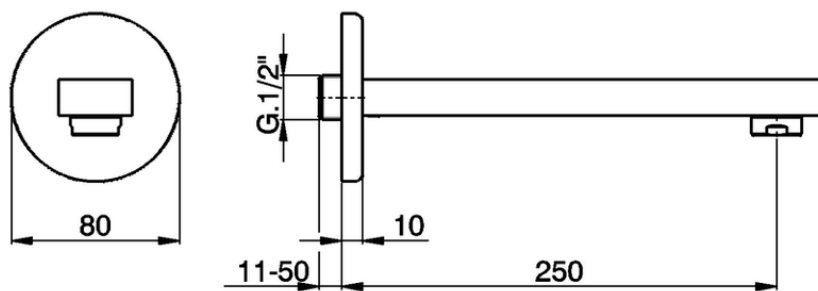

## Caño de erogación DADO\_DD000241

DD000241

<https://es.huberitalia.com/cano-de-erogacion-dado-dd000241>

2025-01-30