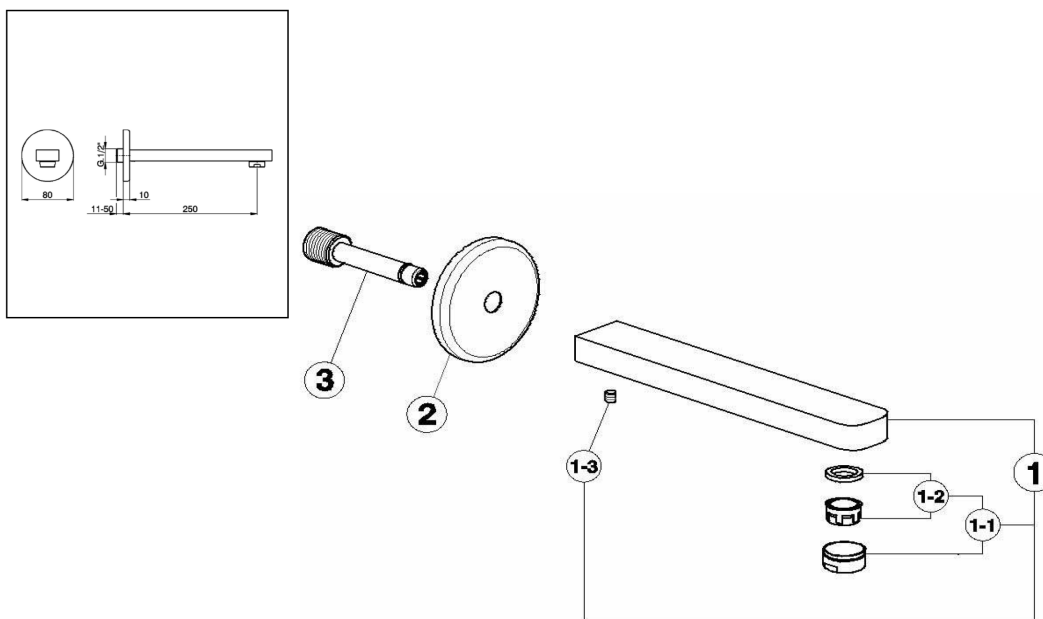

## Caño de erogación DADO\_DD000241

MODELO **DD000241**

Caño de erogación, L.250 mm, conexión 1/2" M

ACABADOS DISPONIBLES

-  **21** 21 Cromo
-  **2B** 2B Níquel Brillo
-  **2F** 2F Níquel Cepillado
-  **40** 40 Negro Mate
-  **4Q** 4Q Blanco Mate

## Caño de erogación DADO\_DD000241

DD 00024 1

NR	DESCRIZIONE DESCRIPTION DESCRIPTION BESCHREIBUNG DESCRIPCIÓN	N. CODICE NR. CODE CODE NO. WERSKNR. N.CÓDIGO	NR	DESCRIZIONE DESCRIPTION DESCRIPTION BESCHREIBUNG DESCRIPCIÓN	N. CODICE NR. CODE CODE NO. WERSKNR. N.CÓDIGO	NR	DESCRIZIONE DESCRIPTION DESCRIPTION BESCHREIBUNG DESCRIPCIÓN	N. CODICE NR. CODE CODE NO. WERSKNR. N.CÓDIGO
	Bocca di erogazione interasse 250 Bec deverseur 250							
1	Bath spout 250 Wanneneinlauf 250 Caño de erogación 250	ZZ9B8200						
1-1	Aeratore M24x1 IC Cascade Mousseur M24x1 IC Cascade Perlator M24x1 IC Cascade Aireador M24x1 IC Cascade Cartuccia per aeratore M.24x1 Cartouche pour mousseur M.24x1	ZZ949660						
1-2	Mousseur cartridge M.24x1 Kartusche fuer Perlator M.24x1 Cartucho para aireador M.24x1	ZZ927260						
1-3	Grano punta plana inox Vis speciale inox M.6x6 Madenschraube M6x6 Clavija con punta plana acero inoxidable	ZZ926450						
2	Rosone per bocca incasso Rosace pour bec à encastrer Escutcheon for built-in spout Rosette f. UP Auslauf Florón para caño para empotrar	ZZ956030						
3	Attacco per bocca lavabo incasso Raccord pour bec de lavabo à encastrer Connection for built-in washbasin spout Anschluss f. UP Auslauf f. Waschtischbatt. Conexión para caño lavabo para empotrar	ZZ947940						