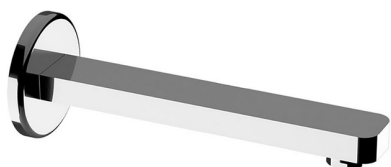

## Caño de erogación DADO\_DD000241

MODELO **DD000241**

Caño de erogación, L.250 mm, conexión 1/2" M

ACABADOS DISPONIBLES

-  **21** 21 Cromo
-  **2B** 2B Níquel Brillo
-  **2F** 2F Níquel Cepillado
-  **40** 40 Negro Mate
-  **4Q** 4Q Blanco Mate

## Caño de erogación DADO\_DD000241

DD 00024 1

NR	DESCRIZIONE DESCRIPTION DESCRIPTION BESCHREIBUNG DESCRIPCIÓN	N. CODICE NR. CODE CODE NO. WERSKNR. N.CÓDIGO	NR	DESCRIZIONE DESCRIPTION DESCRIPTION BESCHREIBUNG DESCRIPCIÓN	N. CODICE NR. CODE CODE NO. WERSKNR. N.CÓDIGO	NR	DESCRIZIONE DESCRIPTION DESCRIPTION BESCHREIBUNG DESCRIPCIÓN	N. CODICE NR. CODE CODE NO. WERSKNR. N.CÓDIGO
	Bocca di erogazione interasse 250 Bec deverseur 250							
1	Bath spout 250 Wanneneinlauf 250 Caño de erogación 250	ZZ9B8200						
1-1	Aeratore M24x1 IC Cascade Mousseur M24x1 IC Cascade Perlator M24x1 IC Cascade Aireador M24x1 IC Cascade Cartuccia per aeratore M.24x1 Cartouche pour mousseur M.24x1	ZZ949660						
1-2	Mousseur cartridge M.24x1 Kartusche fuer Perlator M.24x1 Cartucho para aireador M.24x1	ZZ927260						
1-3	Grano punta plana inox Vis speciale inox M.6x6 Madenschraube M6x6 Clavija con punta plana acero inoxidable	ZZ926450						
2	Rosone per bocca incasso Rosace pour bec à encastrer Escutcheon for built-in spout Rosette f. UP Auslauf Florón para caño para empotrar	ZZ956030						
3	Attacco per bocca lavabo incasso Raccord pour bec de lavabo à encastrer Connection for built-in washbasin spout Anschluss f. UP Auslauf f. Waschtischbatt. Conexión para caño lavabo para empotrar	ZZ947940						