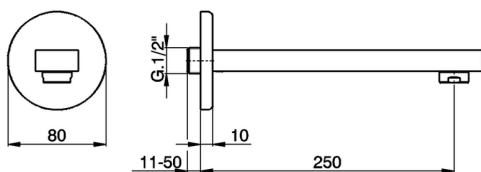

## Caño de erogación DADO\_DD000241

MODELO **DD000241**

Caño de erogación, L.250 mm, conexión 1/2" M

ACABADOS DISPONIBLES

-  **21** 21 Cromo
-  **2B** 2B Níquel Brillo
-  **2F** 2F Níquel Cepillado
-  **40** 40 Negro Mate
-  **4Q** 4Q Blanco Mate