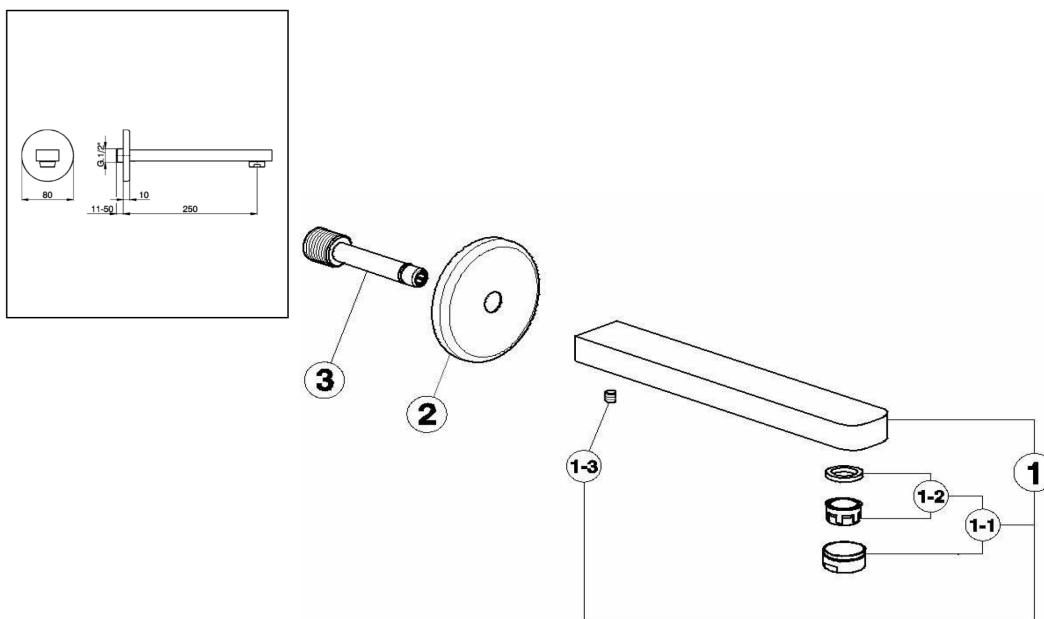

Caño de erogación DADO_DD000241

DD 00024 1

| NR | DESCRIZIONE DESCRIPTION DESCRIPTION BESCHREIBUNG DESCRIPCIÓN | N. CODICE NR. CODE CODE NO. WERSKNR. N.CÓDIGO | NR | DESCRIZIONE DESCRIPTION DESCRIPTION BESCHREIBUNG DESCRIPCIÓN | N. CODICE NR. CODE CODE NO. WERSKNR. N.CÓDIGO | NR | DESCRIZIONE DESCRIPTION DESCRIPTION BESCHREIBUNG DESCRIPCIÓN | N. CODICE NR. CODE CODE NO. WERSKNR. N.CÓDIGO |
|-----|--|---|----|--|---|----|--|---|
| | Bocca di erogazione interasse 250 Bec de verseur 250 | | | | | | | |
| 1 | Bath spout 250 Wanneneinlauf 250 Caño de erogación 250 | ZZ9B8200 | | | | | | |
| 1-1 | Aeratore M24x1 IC Cascade Mousseur M24x1 IC Cascade Perlator M24x1 IC Cascade Aireador M24x1 IC Cascade Cartuccia per aeratore M.24x1 | ZZ949660 | | | | | | |
| 1-2 | Mousseur cartridge M.24x1 Kartusche fuer Perlator M.24x1 Cartucho para aireador M.24x1 | ZZ927260 | | | | | | |
| 1-3 | Grano punta plana inox Vis speciale inox M.6x6 Madenschraube M6x6 Clavija con punta plana acero inoxidable | ZZ926450 | | | | | | |
| 2 | Rosone per bocca incasso Rosace pour bec à encastrer Escutcheon for built-in spout Rosette f. UP Auslauf Florón para caño para empotrar | ZZ956030 | | | | | | |
| 3 | Attacco per bocca lavabo incasso Raccord pour bec de lavabo à encastrer Connection for built-in washbasin spout Anschluss f. UP Auslauf f. Waschtischbatt. Conexión para caño lavabo para empotrar | ZZ947940 | | | | | | |

DD000241

<https://es.huberitalia.com/cano-de-erogacion-dado-dd000241>

2025-01-30