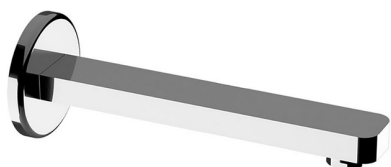

## Caño de erogación DADO\_DD000241

MODELO **DD000241**

Caño de erogación, L.250 mm, conexión 1/2" M

### ACABADOS DISPONIBLES

-  **21** 21 Cromo
-  **2B** 2B Níquel Brillo
-  **2F** 2F Níquel Cepillado
-  **40** 40 Negro Mate
-  **4Q** 4Q Blanco Mate