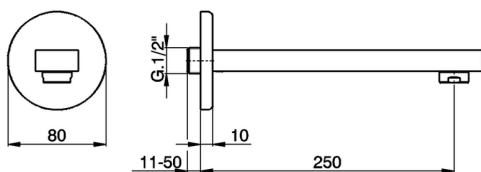

Caño de erogación DADO_DD000241

MODELO **DD000241**

Caño de erogación, L.250 mm, conexión 1/2" M

ACABADOS DISPONIBLES

- **21** 21 Cromo
- **2B** 2B Níquel Brillo
- **2F** 2F Níquel Cepillado
- **40** 40 Negro Mate
- **4Q** 4Q Blanco Mate

CARACTERÍSTICAS