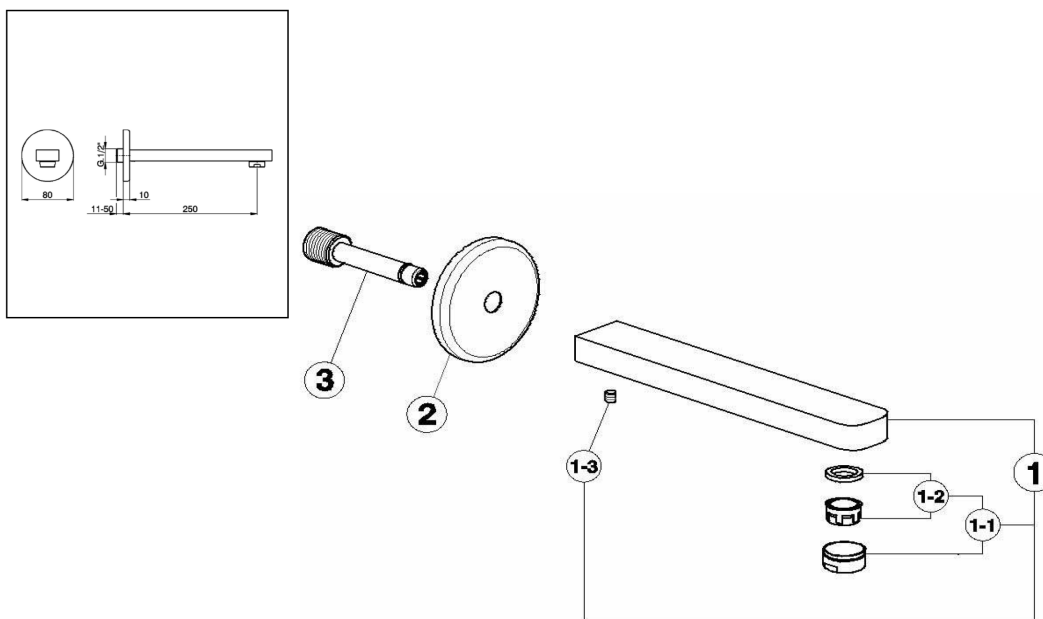

## Caño de erogación DADO\_DD000241

MODELO **DD000241**

Caño de erogación, L.250 mm, conexión 1/2" M

## Caño de erogación DADO\_DD000241

DD 00024 1

NR	DESCRIZIONE DESCRIPTION DESCRIPTION BESCHREIBUNG DESCRIPCIÓN	N. CODICE NR. CODE CODE NO. WERSKNR. N.CÓDIGO	NR	DESCRIZIONE DESCRIPTION DESCRIPTION BESCHREIBUNG DESCRIPCIÓN	N. CODICE NR. CODE CODE NO. WERSKNR. N.CÓDIGO	NR	DESCRIZIONE DESCRIPTION DESCRIPTION BESCHREIBUNG DESCRIPCIÓN	N. CODICE NR. CODE CODE NO. WERSKNR. N.CÓDIGO
	Bocca di erogazione interasse 250 Bec deverseur 250							
1	Bath spout 250 Wanneneinlauf 250 Caño de erogación 250	ZZ9B8200						
1-1	Aeratore M24x1 IC Cascade Mousseur M24x1 IC Cascade Perlator M24x1 IC Cascade Aireador M24x1 IC Cascade Cartuccia per aeratore M.24x1 Cartouche pour mousseur M.24x1	ZZ949660						
1-2	Mousseur cartridge M.24x1 Kartusche fuer Perlator M.24x1 Cartucho para aireador M.24x1	ZZ927260						
1-3	Grano punta plana inox Vis speciale inox M.6x6 Madenschraube M6x6 Clavija con punta plana acero inoxidable	ZZ926450						
2	Rosone per bocca incasso Rosace pour bec à encastrer Escutcheon for built-in spout Rosette f. UP Auslauf Florón para caño para empotrar	ZZ956030						
3	Attacco per bocca lavabo incasso Raccord pour bec de lavabo à encastrer Connection for built-in washbasin spout Anschluss f. UP Auslauf f. Waschtischbatt. Conexión para caño lavabo para empotrar	ZZ947940						