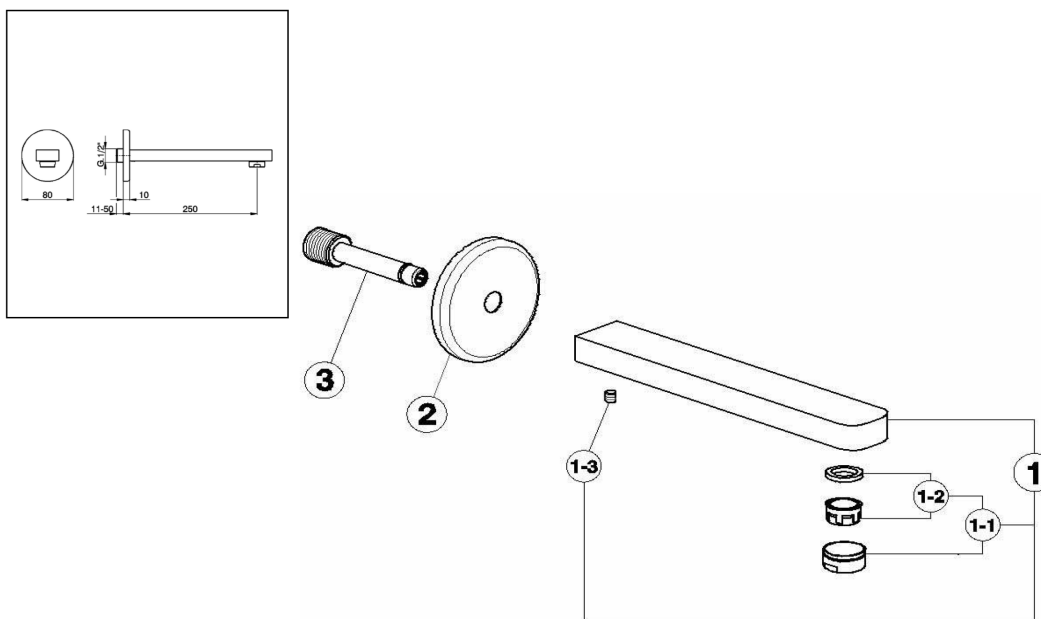

Caño de erogación DADO_DD000241

DD 00024 1

NR	DESCRIZIONE DESCRIPTION DESCRIPTION BESCHREIBUNG DESCRIPCIÓN	N. CODICE NR. CODE CODE NO. WERSKNR. N.CÓDIGO	NR	DESCRIZIONE DESCRIPTION DESCRIPTION BESCHREIBUNG DESCRIPCIÓN	N. CODICE NR. CODE CODE NO. WERSKNR. N.CÓDIGO	NR	DESCRIZIONE DESCRIPTION DESCRIPTION BESCHREIBUNG DESCRIPCIÓN	N. CODICE NR. CODE CODE NO. WERSKNR. N.CÓDIGO
	Bocca di erogazione interasse 250 Bec deverseur 250							
1	Bath spout 250 Wanneneinlauf 250 Caño de erogación 250	ZZ9B8200						
1-1	Aeratore M24x1 IC Cascade Mousseur M24x1 IC Cascade Perlator M24x1 IC Cascade Aireador M24x1 IC Cascade Cartuccia per aeratore M.24x1 Cartouche pour mousseur M.24x1	ZZ949660						
1-2	Mousseur cartridge M.24x1 Kartusche fuer Perlator M.24x1 Cartucho para aireador M.24x1	ZZ927260						
1-3	Grano punta plana inox Vis speciale inox M.6x6 Madenschraube M6x6 Clavija con punta plana acero inoxidable	ZZ926450						
2	Rosone per bocca incasso Rosace pour bec à encastrer Escutcheon for built-in spout Rosette f. UP Auslauf Florón para caño para empotrar	ZZ956030						
3	Attacco per bocca lavabo incasso Raccord pour bec de lavabo à encastrer Connection for built-in washbasin spout Anschluss f. UP Auslauf f. Waschtischbatt. Conexión para caño lavabo para empotrar	ZZ947940						

DD000241

<https://es.huberitalia.com/cano-de-erogacion-dado-dd000241>

2025-01-30