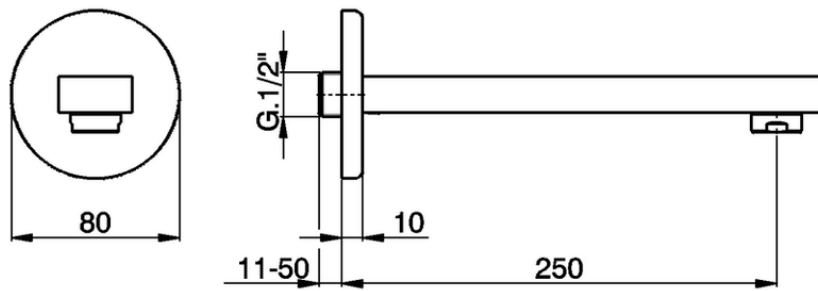

Caño de erogación DADO_DD000241

DD000241

<https://es.huberitalia.com/cano-de-erogacion-dado-dd000241>

2025-01-30