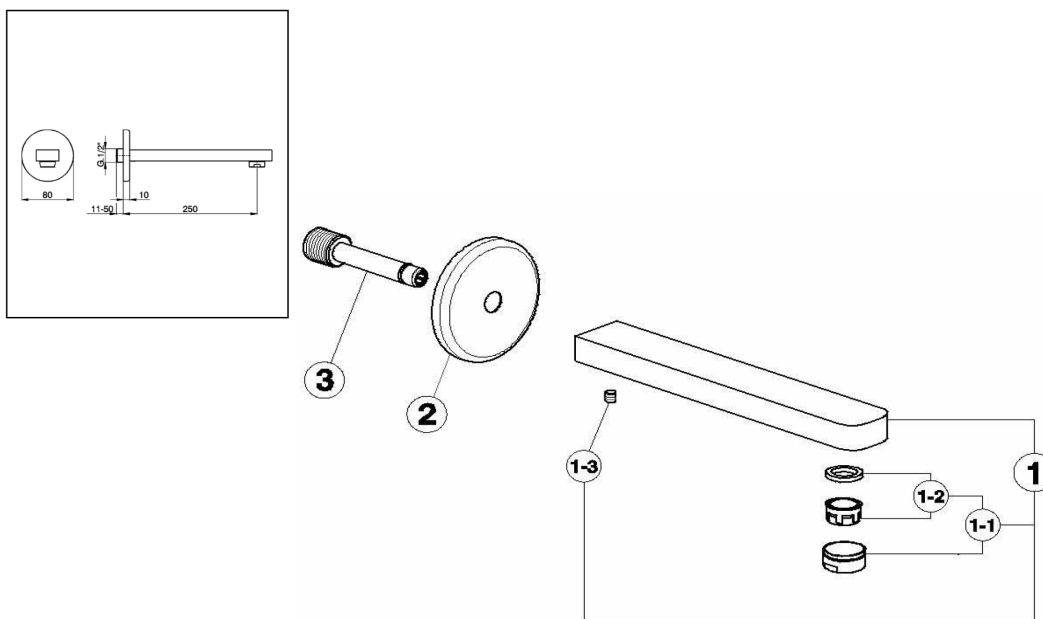

Caño de erogación DADO_DD000241

DD 00024 1

NR	DESCRIZIONE DESCRIPTION DESCRIPTION BESCHREIBUNG DESCRIPCIÓN	N. CODICE NR. CODE CODE NO. WERSKNR. N.CÓDIGO	NR	DESCRIZIONE DESCRIPTION DESCRIPTION BESCHREIBUNG DESCRIPCIÓN	N. CODICE NR. CODE CODE NO. WERSKNR. N.CÓDIGO	NR	DESCRIZIONE DESCRIPTION DESCRIPTION BESCHREIBUNG DESCRIPCIÓN	N. CODICE NR. CODE CODE NO. WERSKNR. N.CÓDIGO
	Bocca di erogazione interasse 250 Bec de verseur 250							
1	Bath spout 250 Wanneneinlauf 250 Caño de erogación 250	ZZ9B8200						
1-1	Aeratore M24x1 IC Cascade Mousseur M24x1 IC Cascade Perlator M24x1 IC Cascade Aireador M24x1 IC Cascade Cartuccia per aeratore M.24x1 Cartouche pour mousseur M.24x1	ZZ949660						
1-2	Mousseur cartridge M.24x1 Kartusche fuer Perlator M.24x1 Cartucho para aireador M.24x1	ZZ927260						
1-3	Grano punta plana inox Vis speciale inox M.6x6 Madenschraube M6x6 Clavija con punta plana acero inoxidable	ZZ926450						
2	Rosone per bocca incasso Rosace pour bec à encastrer Escutcheon for built-in spout Rosette f. UP Auslauf Florón para caño para empotrar	ZZ956030						
3	Attacco per bocca lavabo incasso Raccord pour bec de lavabo à encastrer Connection for built-in washbasin spout Anschluss f. UP Auslauf f. Waschtischbatt. Conexión para caño lavabo para empotrar	ZZ947940						

DD000241

<https://es.huberitalia.com/cano-de-erogacion-dado-dd000241>

2025-01-30