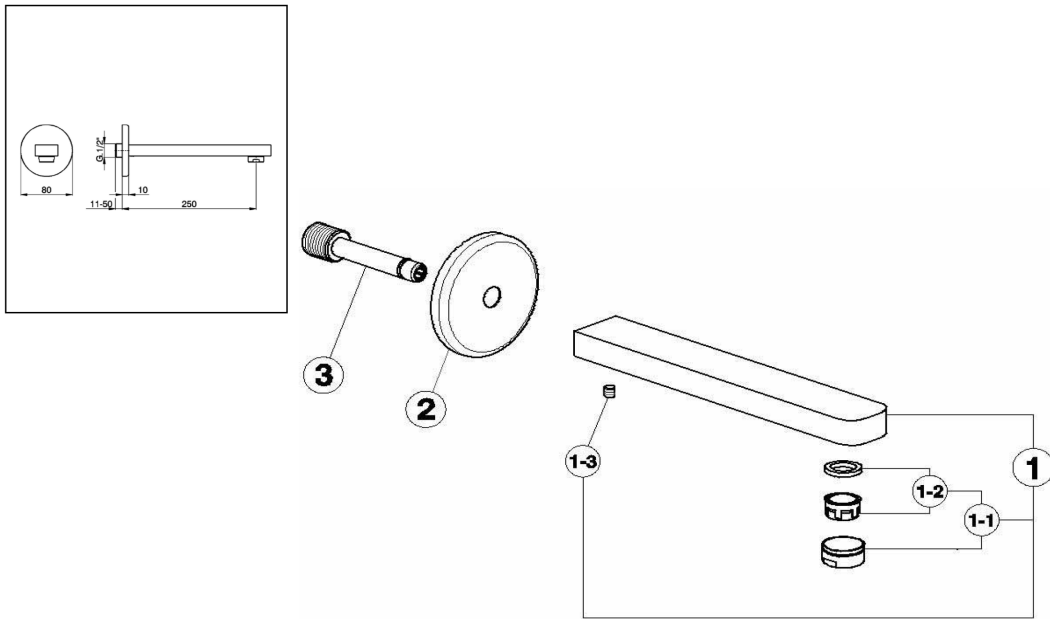

Caño de erogación DADO_DD000241

DD 00024 1

NR	DESCRIZIONE DESCRIPTION DESCRIPTION BESCHREIBUNG DESCRIPCIÓN	N. CODICE NR. CODE CODE NO. WERSKNR. N. CÓDIGO	NR	DESCRIZIONE DESCRIPTION DESCRIPTION BESCHREIBUNG DESCRIPCIÓN	N. CODICE NR. CODE CODE NO. WERSKNR. N. CÓDIGO	NR	DESCRIZIONE DESCRIPTION DESCRIPTION BESCHREIBUNG DESCRIPCIÓN	N. CODICE NR. CODE CODE NO. WERSKNR. N. CÓDIGO
	Bocca di erogazione interasse 250 Bec de verseur 250							
1	Bath spout 250 Wanneneinlauf 250 Caño de erogación 250	ZZ9B8200						
1-1	Aeratore M24x1 IC Cascade Mousseur M24x1 IC Cascade Perlator M24x1 IC Cascade Aireador M24x1 IC Cascade Cartuccia per aeratore M.24x1	ZZ949660						
1-2	Mousseur cartridge M.24x1 Kartusche fuer Perlator M.24x1 Cartucho para aireador M.24x1	ZZ927260						
1-3	Grano punta plana inox Vis speciale inox M.6x6 Madenschraube M6x6 Clavija con punta plana acero inoxidable	ZZ926450						
2	Rosone per bocca incasso Rosace pour bec à encastrer Escutcheon for built-in spout Rosette f. UP Auslauf Florón para caño para empotrar	ZZ956030						
3	Attacco per bocca lavabo incasso Raccord pour bec de lavabo à encastrer Connection for built-in washbasin spout Anschluss f. UP Auslauf f. Waschtischbatt. Conexión para caño lavabo para empotrar	ZZ947940						

DD000241

<https://es.huberitalia.com/cano-de-erogacion-dado-dd000241>

2024-12-31