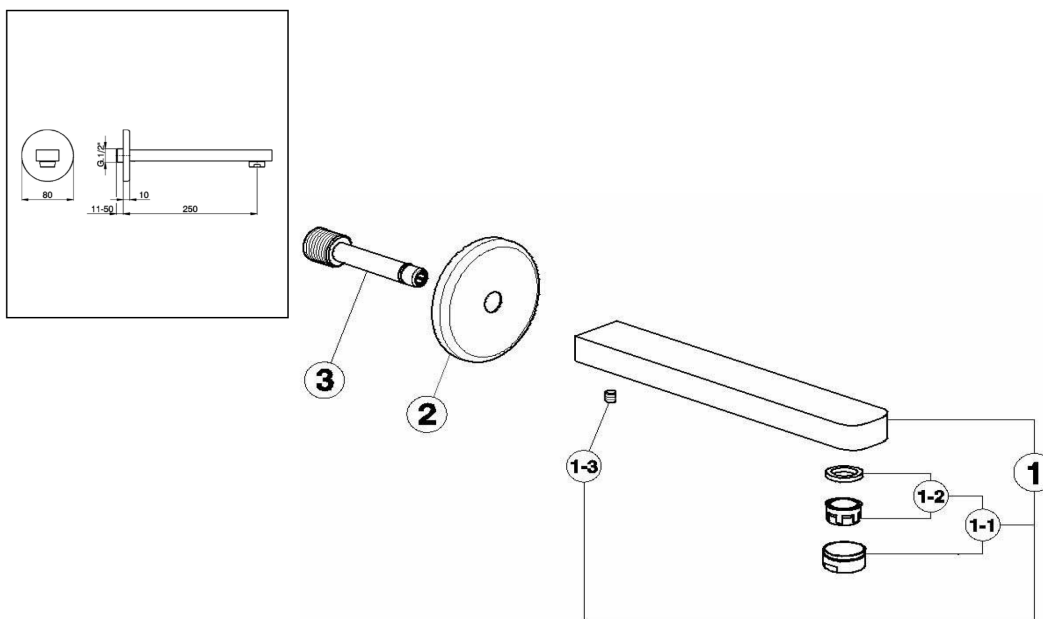

Caño de erogación DADO_DD000241

MODELO **DD000241**

Caño de erogación, L.250 mm, conexión 1/2" M

ACABADOS DISPONIBLES

-  **21** 21 Cromo
-  **2B** 2B Níquel Brillo
-  **2F** 2F Níquel Cepillado
-  **40** 40 Negro Mate
-  **4Q** 4Q Blanco Mate

CARACTERÍSTICAS

Caño de erogación DADO_DD000241

DD 00024 1

NR	DESCRIZIONE DESCRIPTION DESCRIPTION BESCHREIBUNG DESCRIPCIÓN	N. CODICE NR. CODE CODE NO. WERSKNR. N.CÓDIGO	NR	DESCRIZIONE DESCRIPTION DESCRIPTION BESCHREIBUNG DESCRIPCIÓN	N. CODICE NR. CODE CODE NO. WERSKNR. N.CÓDIGO	NR	DESCRIZIONE DESCRIPTION DESCRIPTION BESCHREIBUNG DESCRIPCIÓN	N. CODICE NR. CODE CODE NO. WERSKNR. N.CÓDIGO
	Bocca di erogazione interasse 250 Bec deverseur 250							
1	Bath spout 250 Wanneneinlauf 250 Caño de erogación 250	ZZ9B8200						
1-1	Aeratore M24x1 IC Cascade Mousseur M24x1 IC Cascade Perlator M24x1 IC Cascade Aireador M24x1 IC Cascade Cartuccia per aeratore M.24x1	ZZ949660						
1-2	Mousseur cartridge M.24x1 Kartusche fuer Perlator M.24x1 Cartucho para aireador M.24x1	ZZ927260						
1-3	Grano punta plana inox Vis speciale inox M.6x6 Madenschraube M6x6 Clavija con punta plana acero inoxidable	ZZ926450						
2	Rosone per bocca incasso Rosace pour bec à encastrer Escutcheon for built-in spout Rosette f. UP Auslauf Florón para caño para empotrar	ZZ956030						
3	Attacco per bocca lavabo incasso Raccord pour bec de lavabo à encastrer Connection for built-in washbasin spout Anschluss f. UP Auslauf f. Waschtischbatt. Conexión para caño lavabo para empotrar	ZZ947940						