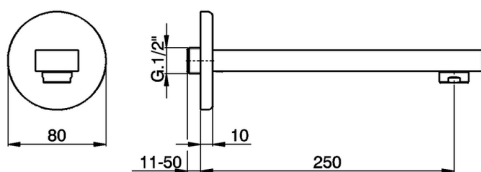

Caño de erogación DADO_DD000241

MODELO **DD000241**

Caño de erogación, L.250 mm, conexión 1/2" M

ACABADOS DISPONIBLES

-  **21** 21 Cromo
-  **2B** 2B Níquel Brillo
-  **2F** 2F Níquel Cepillado
-  **40** 40 Negro Mate
-  **4Q** 4Q Blanco Mate

CARACTERÍSTICAS

Caño de erogación DADO_DD000241

DD 00024 1

NR	DESCRIZIONE DESCRIPTION DESCRIPTION BESCHREIBUNG DESCRIPCIÓN	N. CODICE NR. CODE CODE NO. WERSKNR. N.CÓDIGO	NR	DESCRIZIONE DESCRIPTION DESCRIPTION BESCHREIBUNG DESCRIPCIÓN	N. CODICE NR. CODE CODE NO. WERSKNR. N.CÓDIGO	NR	DESCRIZIONE DESCRIPTION DESCRIPTION BESCHREIBUNG DESCRIPCIÓN	N. CODICE NR. CODE CODE NO. WERSKNR. N.CÓDIGO
	Bocca di erogazione interasse 250 Bec deverseur 250							
1	Bath spout 250 Wanneneinlauf 250 Caño de erogación 250	ZZ9B8200						
1-1	Aeratore M24x1 IC Cascade Mousseur M24x1 IC Cascade Perlator M24x1 IC Cascade Aireador M24x1 IC Cascade Cartuccia per aeratore M.24x1	ZZ949660						
1-2	Mousseur cartridge M.24x1 Kartusche fuer Perlator M.24x1 Cartucho para aireador M.24x1	ZZ927260						
1-3	Grano punta plana inox Vis speciale inox M.6x6 Madenschraube M6x6 Clavija con punta plana acero inoxidable	ZZ926450						
2	Rosone per bocca incasso Rosace pour bec à encastrer Escutcheon for built-in spout Rosette f. UP Auslauf Florón para caño para empotrar	ZZ956030						
3	Attacco per bocca lavabo incasso Raccord pour bec de lavabo à encastrer Connection for built-in washbasin spout Anschluss f. UP Auslauf f. Waschtischbatt. Conexión para caño lavabo para empotrar	ZZ947940						