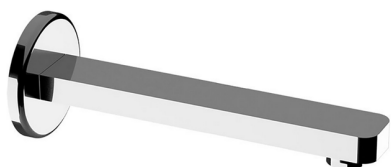

Caño de erogación DADO_DD000241

MODELO **DD000241**

Caño de erogación, L.250 mm, conexión 1/2" M

ACABADOS DISPONIBLES

-  **21** 21 Cromo
-  **2B** 2B Níquel Brillo
-  **2F** 2F Níquel Cepillado
-  **40** 40 Negro Mate
-  **4Q** 4Q Blanco Mate

CARACTERÍSTICAS

Caño de erogación DADO_DD000241

DD 00024 1

NR	DESCRIZIONE DESCRIPTION DESCRIPTION BESCHREIBUNG DESCRIPCIÓN	N. CODICE NR. CODE CODE NO. WERSKNR. N.CÓDIGO	NR	DESCRIZIONE DESCRIPTION DESCRIPTION BESCHREIBUNG DESCRIPCIÓN	N. CODICE NR. CODE CODE NO. WERSKNR. N.CÓDIGO	NR	DESCRIZIONE DESCRIPTION DESCRIPTION BESCHREIBUNG DESCRIPCIÓN	N. CODICE NR. CODE CODE NO. WERSKNR. N.CÓDIGO
	Bocca di erogazione interasse 250 Bec deverseur 250							
1	Bath spout 250 Wanneneinlauf 250 Caño de erogación 250	ZZ9B8200						
1-1	Aeratore M24x1 IC Cascade Mousseur M24x1 IC Cascade Perlator M24x1 IC Cascade Aireador M24x1 IC Cascade Cartuccia per aeratore M.24x1	ZZ949660						
1-2	Mousseur cartridge M.24x1 Kartusche fuer Perlator M.24x1 Cartucho para aireador M.24x1	ZZ927260						
1-3	Grano punta plana inox Vis speciale inox M.6x6 Madenschraube M6x6 Clavija con punta plana acero inoxidable	ZZ926450						
2	Rosone per bocca incasso Rosace pour bec à encastrer Escutcheon for built-in spout Rosette f. UP Auslauf Florón para caño para empotrar	ZZ956030						
3	Attacco per bocca lavabo incasso Raccord pour bec de lavabo à encastrer Connection for built-in washbasin spout Anschluss f. UP Auslauf f. Waschtischbatt. Conexión para caño lavabo para empotrar	ZZ947940						