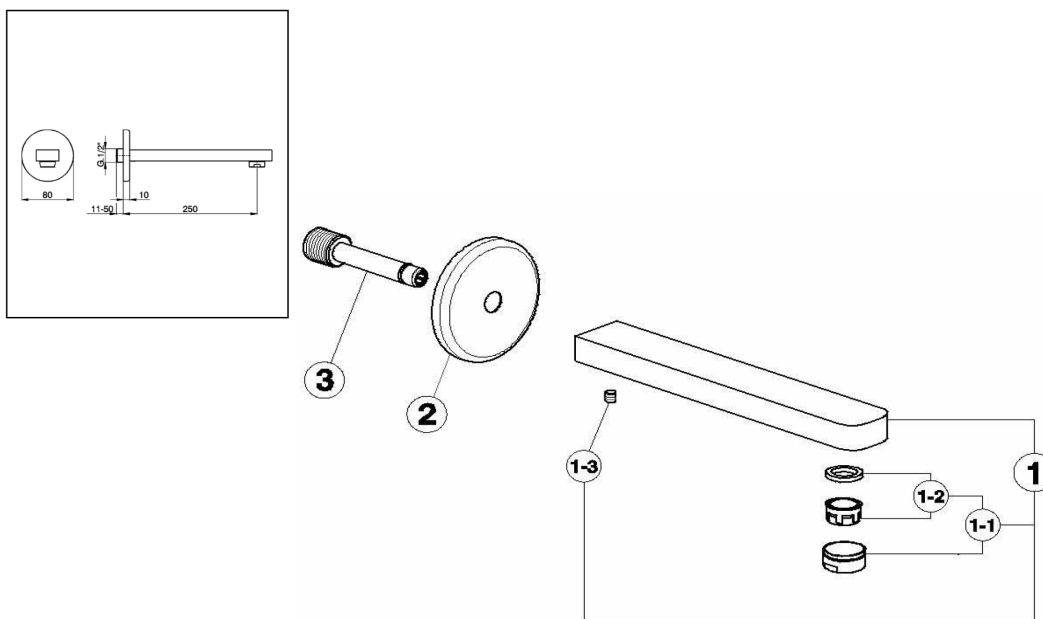

Caño de erogación DADO_DD000241

DD 00024 1

| NR | DESCRIZIONE DESCRIPTION DESCRIPTION BESCHREIBUNG DESCRIPCIÓN | N. CODICE NR. CODE CODE NO. WERSKNR. N. CÓDIGO | NR | DESCRIZIONE DESCRIPTION DESCRIPTION BESCHREIBUNG DESCRIPCIÓN | N. CODICE NR. CODE CODE NO. WERSKNR. N. CÓDIGO | NR | DESCRIZIONE DESCRIPTION DESCRIPTION BESCHREIBUNG DESCRIPCIÓN | N. CODICE NR. CODE CODE NO. WERSKNR. N. CÓDIGO |
|-----|--|--|----|--|--|----|--|--|
| | Bocca di erogazione interasse 250 Bec de verseur 250 | | | | | | | |
| 1 | Bath spout 250 Wanneneinlauf 250 Caño de erogación 250 | ZZ9B8200 | | | | | | |
| 1-1 | Aeratore M24x1 IC Cascade Mousseur M24x1 IC Cascade Perlator M24x1 IC Cascade Aireador M24x1 IC Cascade Cartuccia per aeratore M.24x1 | ZZ949660 | | | | | | |
| 1-2 | Mousseur cartridge M.24x1 Kartusche fuer Perlator M.24x1 Cartucho para aireador M.24x1 | ZZ927260 | | | | | | |
| 1-3 | Grano punta plana inox Vis speciale inox M.6x6 Madenschraube M6x6 Clavija con punta plana acero inoxidable | ZZ926450 | | | | | | |
| 2 | Rosone per bocca incasso Rosace pour bec à encastrer Escutcheon for built-in spout Rosette f. UP Auslauf Florón para caño para empotrar | ZZ956030 | | | | | | |
| 3 | Attacco per bocca lavabo incasso Raccord pour bec de lavabo à encastrer Connection for built-in washbasin spout Anschluss f. UP Auslauf f. Waschtischbatt. Conexión para caño lavabo para empotrar | ZZ947940 | | | | | | |

DD000241

<https://es.huberitalia.com/cano-de-erogacion-dado-dd000241>

2025-01-30