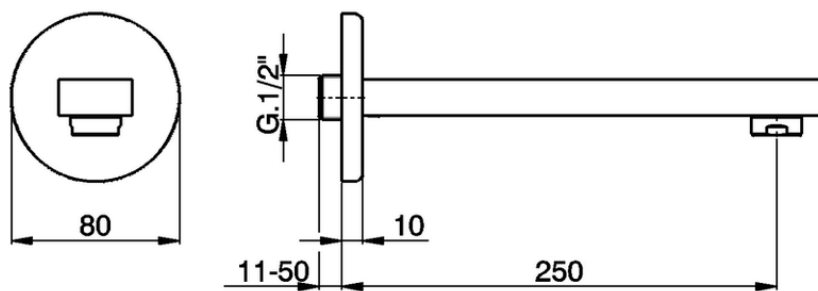

Caño de erogación DADO_DD000241

DD000241

<https://es.huberitalia.com/cano-de-erogacion-dado-dd000241>

2025-01-30