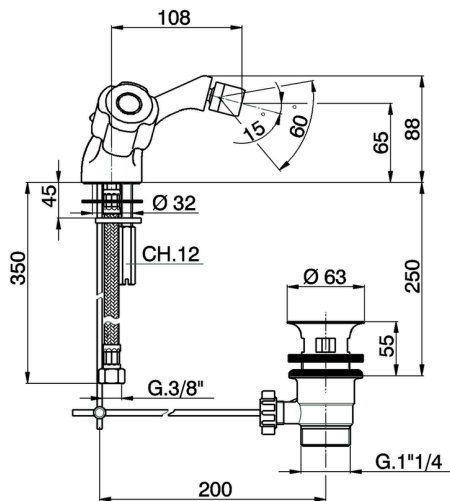

Bidé EVA_EV000558

MODELO **EV000558**

Bidé, con desagüe automático 1" 1/4, latiguillos acero G.3/8", sin manetas

ACABADOS DISPONIBLES

CARACTERÍSTICAS

2026-06-30