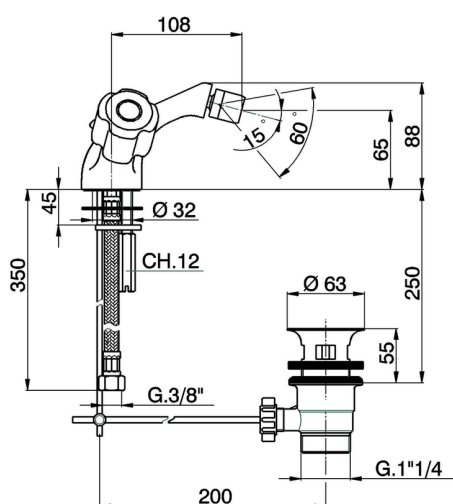

Bidé EVA_EV000558

MODELO **EV000558**

Bidé, con desagüe automático 1" 1/4, latiguillos acero G.3/8", sin manetas

ACABADOS DISPONIBLES

CARACTERÍSTICAS

2026-04-30