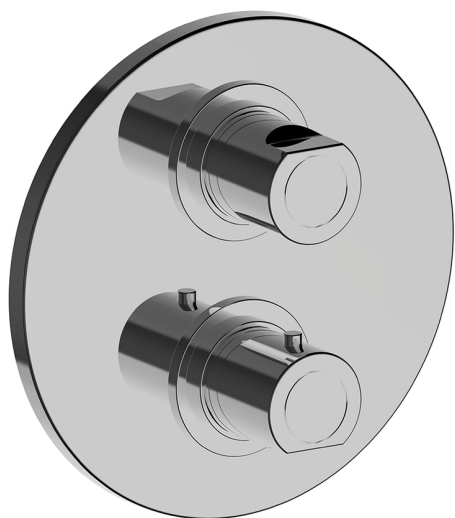

Conjunto Termostático para One-Box ONE BOX_NM0BT030

MODELO **NM0BT030**

Conjunto Termostático para One-Box, con deviastop 1-2-3 salidas, profundidad mínima de instalación 67 mm, sin parte empotrada, para art. ZB00B030-ZB00B031

ACABADOS DISPONIBLES

CARACTERÍSTICAS

Recambio Cartucho **24.04A.PP**

Cartucho Termostático Plus P 8X20

Instalación **Empotrado**

Empotrado 2 **ZB00B031**

ZB00B030

DeviaStop

La tecnología Huber DeviaStop le permite ajustar el caudal de agua y dirigirla hacia la salida elegida (rociador superior, ducha de mano, etc.).

Termostático

El Termostático Huber es tu gestor personal del agua, ayudándote a manejar, controlar y ahorrar agua y energía.

One-Box Universal para empotrado, para termostático o monomando 1 o 2 o 3 salidas, sin parte externa, con silenciadores, con junta para sellado

ACABADOS DISPONIBLES

CARACTERÍSTICAS

Empotrado **1**
 Instalación **Empotrado**