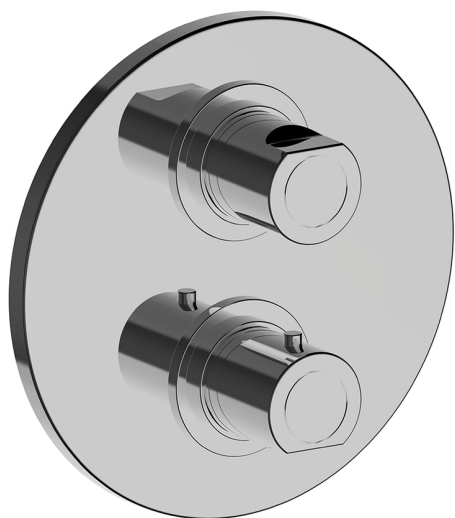

Conjunto Termostático para One-Box ONE BOX_NM0BT030

MODELO **NM0BT030**

Conjunto Termostático para One-Box, con deviastop 1-2-3 salidas, profundidad mínima de instalación 67 mm, sin parte empotrada, para art. ZB00B030-ZB00B031

ACABADOS DISPONIBLES

CARACTERÍSTICAS

Recambio Cartucho **24.04A.PP**

Cartucho Termostático Plus P 8X20

Instalación **Empotrado**

Empotrado 2 **ZB00B031**

ZB00B030

DeviaStop

La tecnología Huber DeviaStop le permite ajustar el caudal de agua y dirigirla hacia la salida elegida (rociador superior, ducha de mano, etc.).

Termostático

El Termostático Huber es tu gestor personal del agua, ayudándote a manejar, controlar y ahorrar agua y energía.

One-Box Universal para empotrado, para termostático o monomando 1 o 2 o 3 salidas, sin parte externa, con silenciadores, con junta para sellado

ACABADOS DISPONIBLES

04 04 Sin Acabado

CARACTERÍSTICAS

Empotrado **1**
 Instalación **Empotrado**