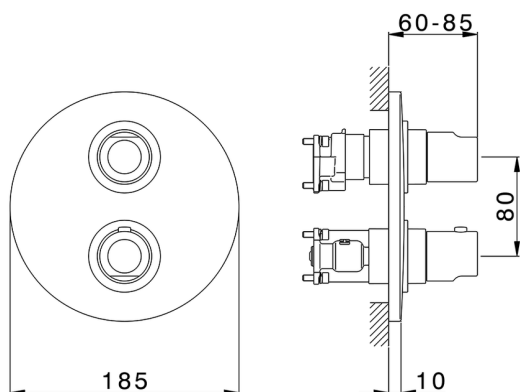

Conjunto Termostático para One-Box ONE BOX_NM0BT030

MODELO **NM0BT030**

Conjunto Termostático para One-Box, con deviastop 1-2-3 salidas, profundidad mínima de instalación 67 mm, sin parte empotrada, para art. ZB00B030-ZB00B031

ACABADOS DISPONIBLES

21 21 Cromo

CARACTERÍSTICAS

Recambio Cartucho **24.04A.PP**

Cartucho Termostático Plus P 8X20

Instalación **Empotrado**

Empotrado 2 **ZB00B031**

ZB00B030