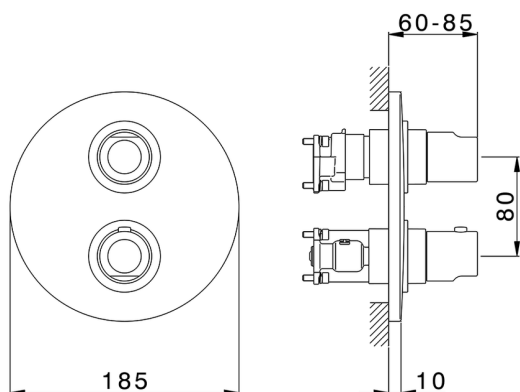

Conjunto Termostático para One-Box ONE BOX_NM0BT030

MODELO **NM0BT030**

Conjunto Termostático para One-Box, con deviastop 1-2-3 salidas, profundidad mínima de instalación 67 mm, sin parte empotrada, para art. ZB00B030-ZB00B031

ACABADOS DISPONIBLES

CARACTERÍSTICAS

Recambio Cartucho **24.04A.PP**

Cartucho Termostático Plus P 8X20

Instalación **Empotrado**

Empotrado 2 **ZB00B031**

ZB00B030

DeviaStop