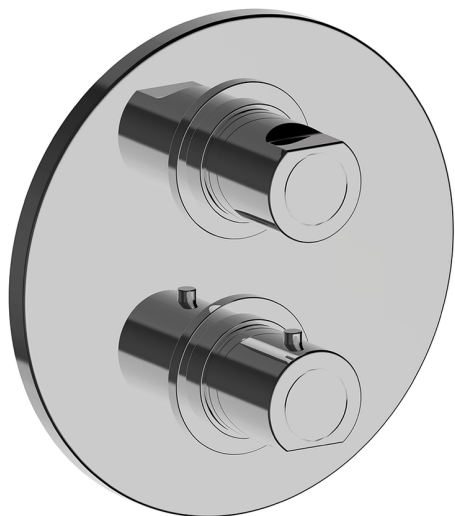

Conjunto Termostático para One-Box ONE BOX_NM0BT030

MODELO **NM0BT030**

Conjunto Termostático para One-Box, con deviastop 1-2-3 salidas, profundidad mínima de instalación 67 mm, sin parte empotrada, para art. ZB00B030-ZB00B031

ACABADOS DISPONIBLES

21 21 Cromo

CARACTERÍSTICAS

Recambio Cartucho **24.04A.PP**

Cartucho Termostático Plus P 8X20

Instalación **Empotrado**

Empotrado 2 **ZB00B031**

ZB00B030

DeviaStop

La tecnología Huber DeviaStop le permite ajustar el caudal de agua y dirigirla hacia la salida elegida (rociador superior, ducha de mano, etc.).

Termostático

El Termostático Huber es tu gestor personal del agua, ayudándote a manejar, controlar y ahorrar agua y energía.

One-Box Universal para empotrado, para termostático o monomando 1 o 2 o 3 salidas, sin parte externa, con silenciadores, con junta para sellado

ACABADOS DISPONIBLES

04 04 Sin Acabado

CARACTERÍSTICAS

Empotrado **1**
 Instalación **Empotrado**