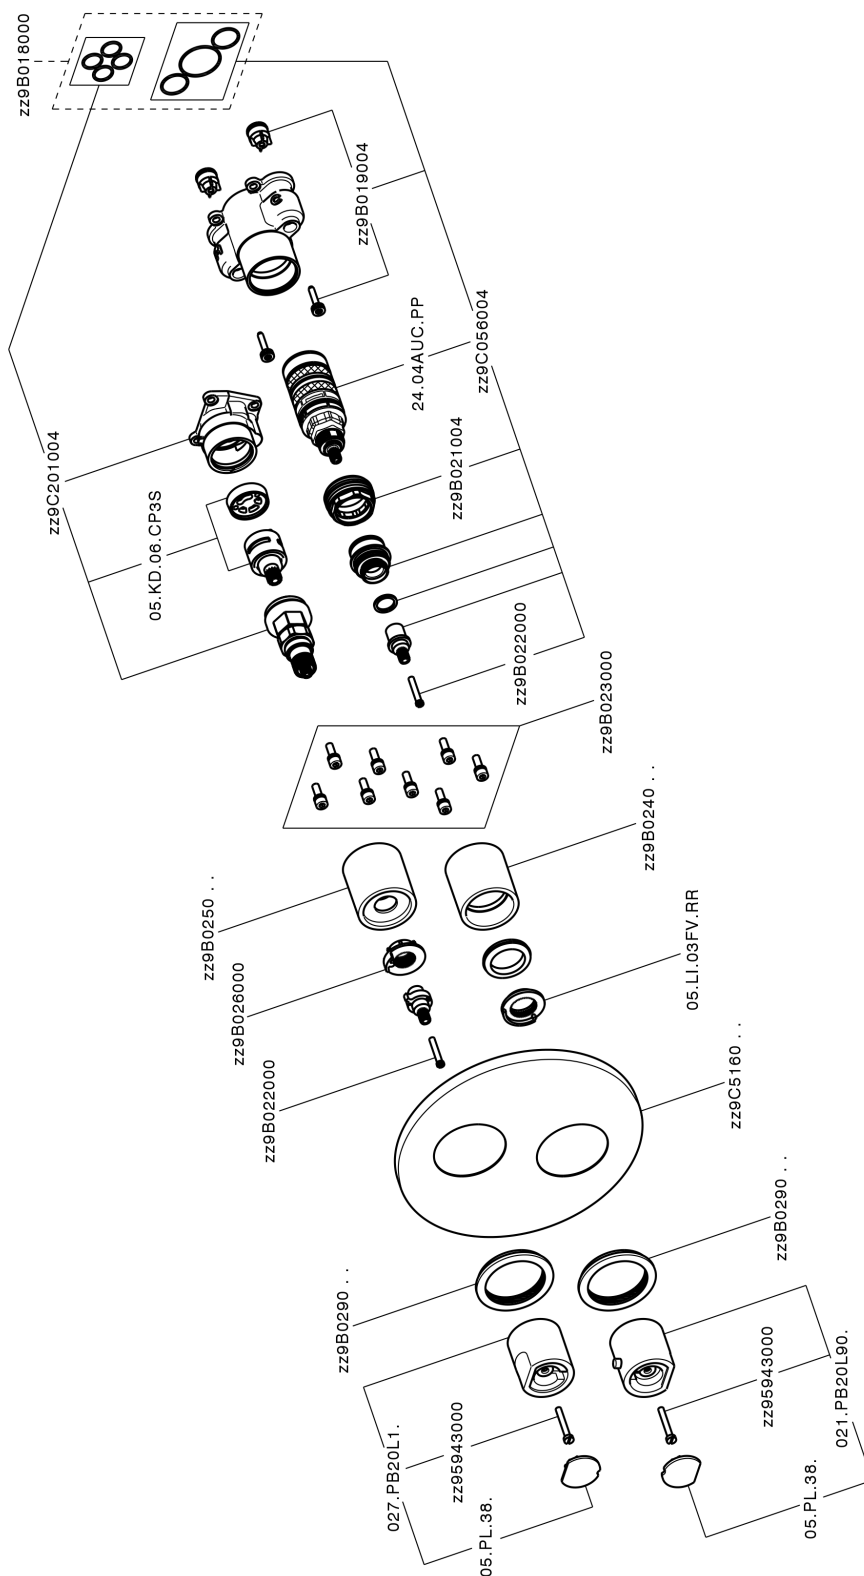

Conjunto Termostático para One-Box ONE BOX_NM0BT030

NM0BT030

<https://es.huberitalia.com/conjunto-termostatico-para-one-box-one-box-nm0bt030>