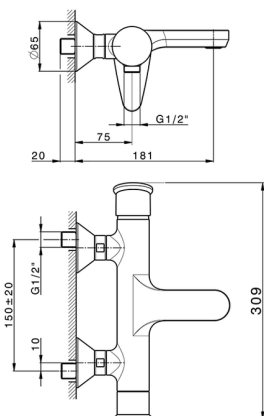

Bañera monomando HARLOCK_HC000133

MODELO **HC000133**

Bañera monomando, sin conjunto ducha, conexión para flexible 1/2" M

ACABADOS DISPONIBLES

-  **21** 21 Cromo
-  **2P** 2P Oro rosa
-  **2Q** 2Q Black Titanium
-  **40** 40 Negro Mate
-  **4Q** 4Q Blanco Mate
-  **6T** 6T Cromo/Negro Mate

CARACTERÍSTICAS

Recambio Cartucho **ZZ95409000**

Cartucho Monomando 35 mm

DeviaStop

La tecnología Huber DeviaStop le permite ajustar el caudal de agua y dirigirla hacia la salida elegida (rociador superior, ducha de mano, etc.).