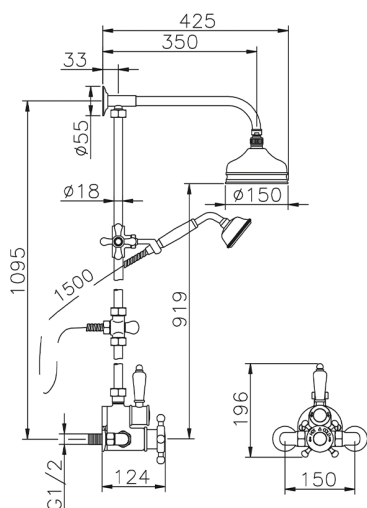

## Columna termostática ducha 2 funciones COLUMNS\_590.VT01H.

MODELO **590.VT01H.**

Columna termostática ducha 2 funciones, desviador 2 salidas, columna fija, soporte duchita corredero, duchita una función clásica Ø 78 mm de Latón, rociador redondo Ø150 mm de Latón, flexible de Latón 150 cm

ACABADOS DISPONIBLES

-  **AC** AC Níquel Satinado Cepillado
-  **AG** AG Oro Viejo
-  **BA** BA Bronce Viejo
-  **CR** CR Cromo
-  **2W** 2W Oro Cepillado

CARACTERÍSTICAS

Recambio Cartucho **24.04A.PP**

**Cartucho Termostático Plus P 8X20**