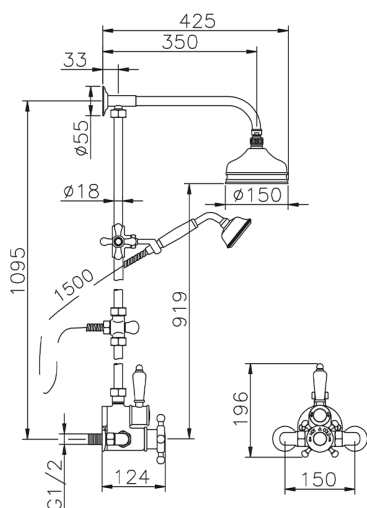

Columna termostática ducha 2 funciones COLUMNS_590.VT01H.

MODELO **590.VT01H.**

Columna termostática ducha 2 funciones, desviador 2 salidas, columna fija, soporte duchita corredero, duchita una función clásica Ø 78 mm de Latón, rociador redondo Ø150 mm de Latón, flexible de Latón 150 cm

ACABADOS DISPONIBLES

-  **AC** AC Níquel Satinado Cepillado
-  **AG** AG Oro Viejo
-  **BA** BA Bronce Viejo
-  **CR** CR Cromo
-  **2W** 2W Oro Cepillado

CARACTERÍSTICAS

Recambio Cartucho **24.04A.PP**

Cartucho Termostático Plus P 8X20