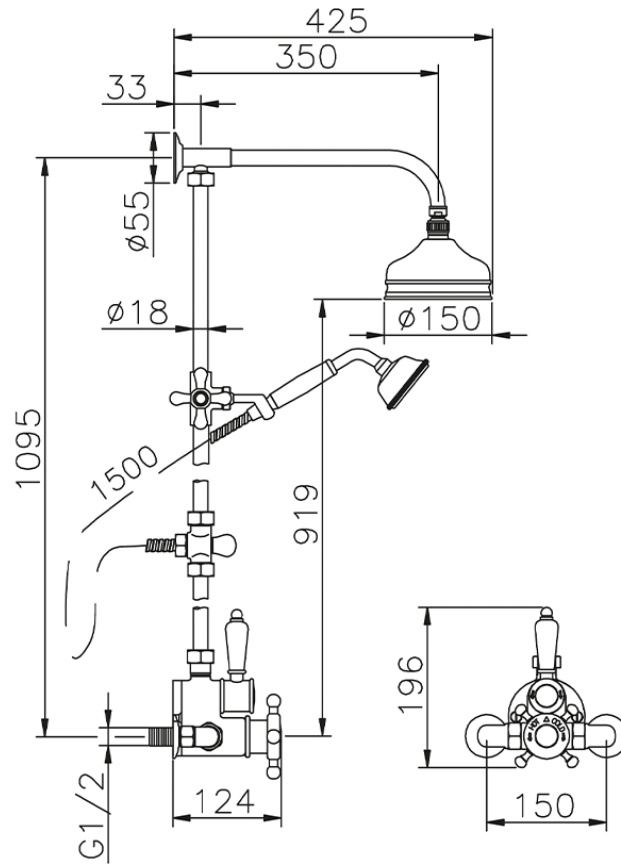

Columna termostática ducha 2 funciones COLUMNS_590.VT01H.

590.VT01H.

<https://es.huberitalia.com/columna-termostatica-ducha-2-funciones-columns-590-vt01h>

2025-01-31