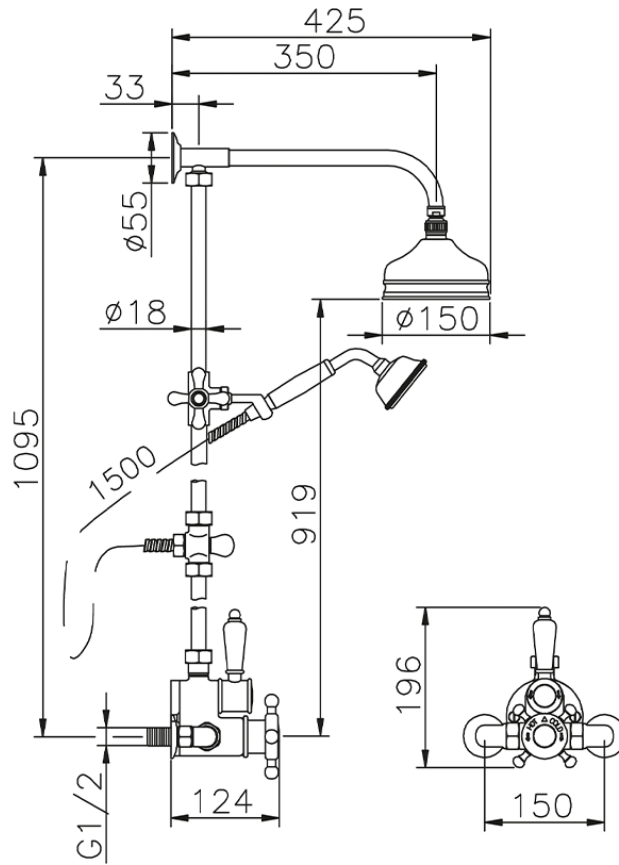

Columna termostática ducha 2 funciones COLUMNS\_590.VT01H.

590.VT01H.

<https://es.huberitalia.com/columna-termostatica-ducha-2-funciones-columns-590-vt01h>

2025-01-31