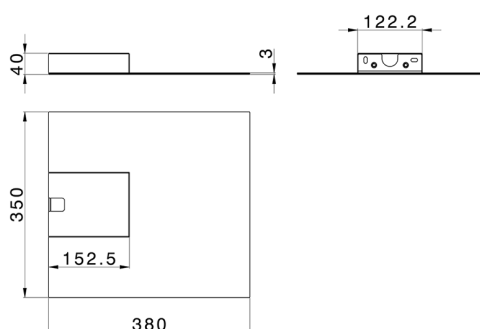

Cascada de pared ultradelgada cuadrada ZEN_ZS129020

MODELO **ZS129020**

Cascada de pared ultradelgada cuadrada, acero inoxidable AISI 304

ACABADOS DISPONIBLES

-  **40** 40 Negro Mate
-  **4Q** 4Q Blanco Mate
-  **D1** D1 Inox Cepillado
-  **D2** D2 Inox brillo