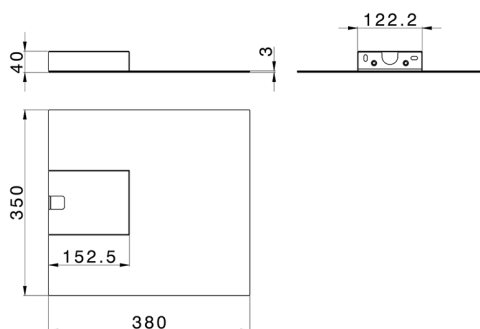

Cascada de pared ultradelgada cuadrada ZEN_ZS129020

MODELO **ZS129020**

Cascada de pared ultradelgada cuadrada, acero inoxidable AISI 304

ACABADOS DISPONIBLES

- **40** 40 Negro Mate
- **4Q** 4Q Blanco Mate
- **D1** D1 Inox Cepillado
- **D2** D2 Inox brillo

CARACTERÍSTICAS

2024-11-23