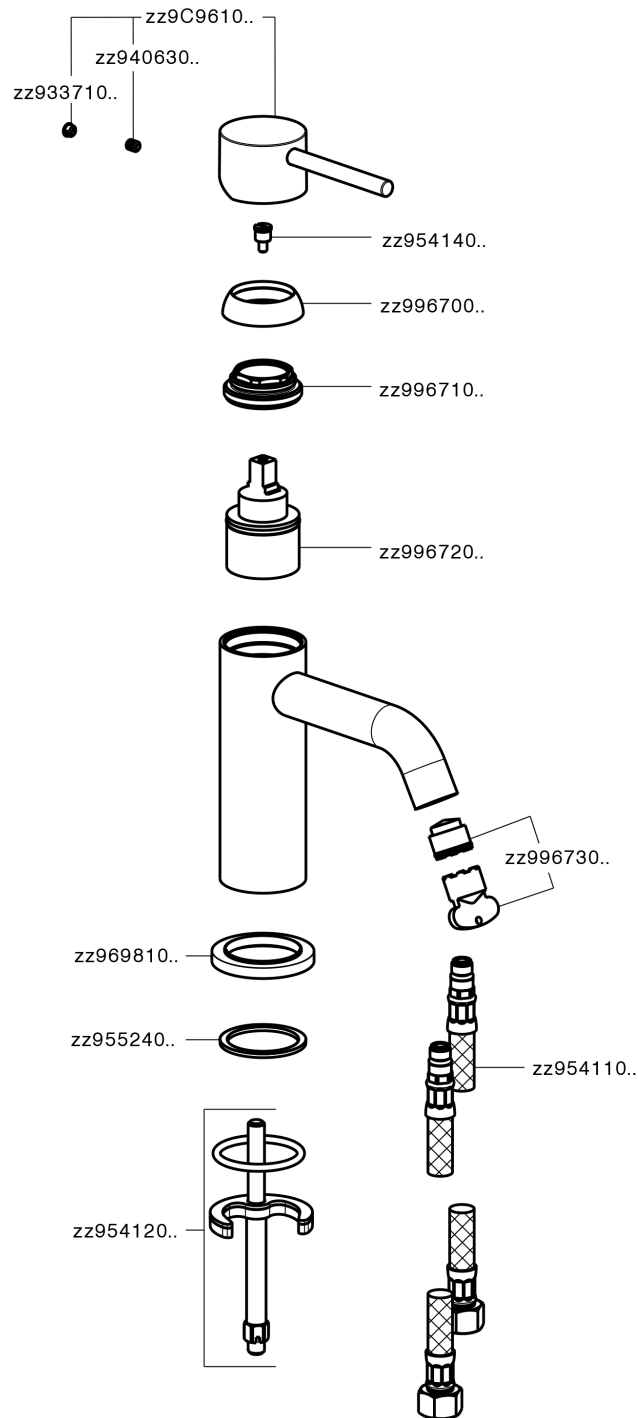

Lavabo monomando K2_K2000540

K2000540

<https://es.huberitalia.com/lavabo-monomando-k2-k2000540>

2025-04-09