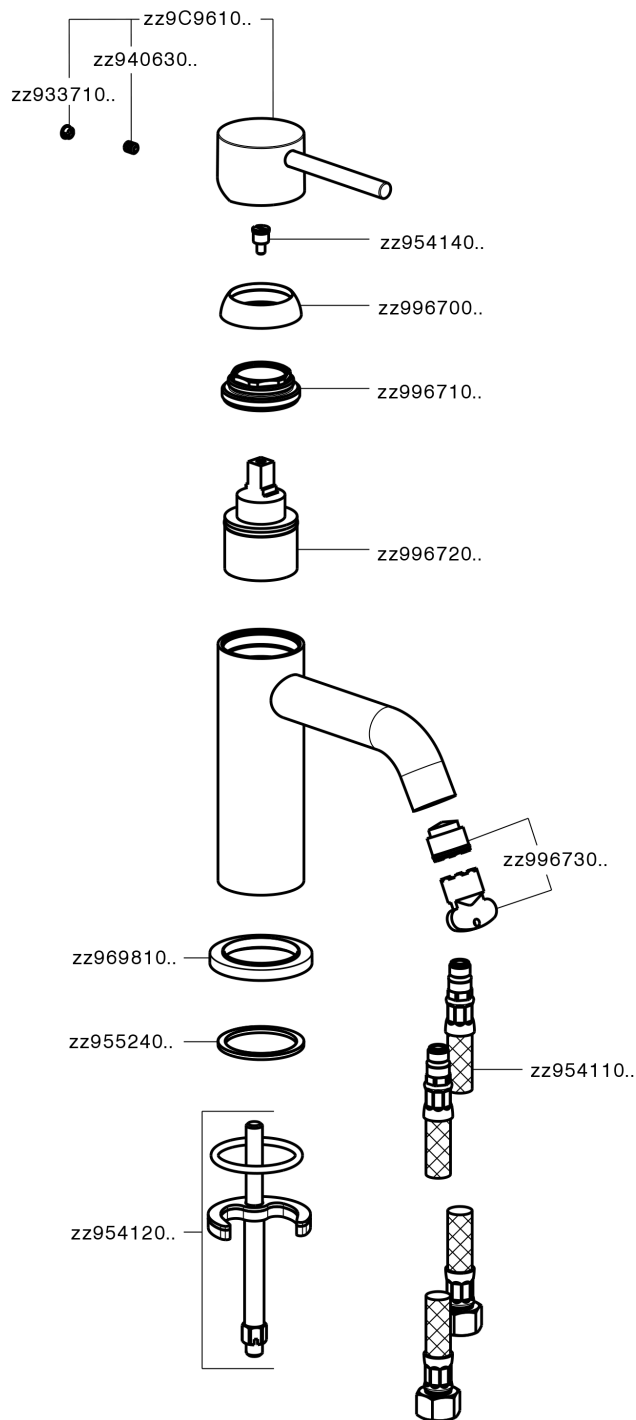

Lavabo monomando K2_K2000540

K2000540

<https://es.huberitalia.com/lavabo-monomando-k2-k2000540>

2025-04-12