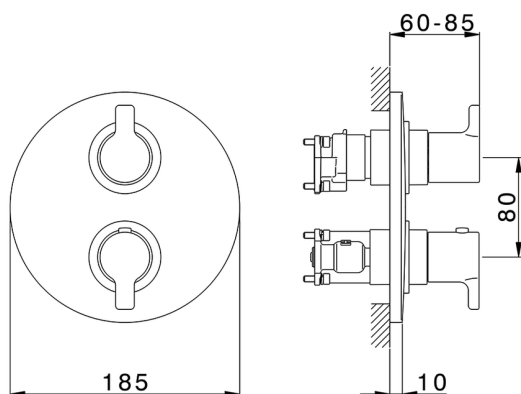

Conjunto Termostático para One-Box ONE BOX_H20BT030

MODELO **H20BT030**

Conjunto Termostático para One-Box, con devia stop 1-2-3 salidas, profundidad mínima de instalación 67 mm, sin parte empotrada, para art. ZB00B030-ZB00B031

ACABADOS DISPONIBLES

CARACTERÍSTICAS

Recambio Cartucho **24.04A.PP**

Cartucho Termostático Plus P 8X20

Instalación **Empotrado**

Empotrado 2 **ZB00B031**

ZB00B030

DeviaStop