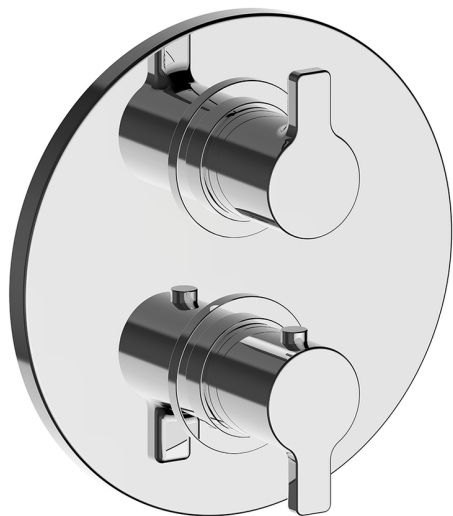

Conjunto Termostático para One-Box ONE BOX_H20BT030

MODELO **H20BT030**

Conjunto Termostático para One-Box, con devia stop 1-2-3 salidas, profundidad mínima de instalación 67 mm, sin parte empotrada, para art. ZB00B030-ZB00B031

ACABADOS DISPONIBLES

CARACTERÍSTICAS

Recambio Cartucho **24.04A.PP**

Cartucho Termostático Plus P 8X20

Instalación **Empotrado**

Empotrado 2 **ZB00B031**

ZB00B030

DeviaStop

La tecnología Huber DeviaStop le permite ajustar el caudal de agua y dirigirla hacia la salida elegida (rociador superior, ducha de mano, etc.).

Termostático

El Termostático Huber es tu gestor personal del agua, ayudándote a manejar, controlar y ahorrar agua y energía.

One-Box Universal para empotrado, para termostático o monomando 1 o 2 o 3 salidas, sin parte externa, con silenciadores, con junta para sellado

ACABADOS DISPONIBLES

CARACTERÍSTICAS

Empotrado	1
Instalación	Empotrado