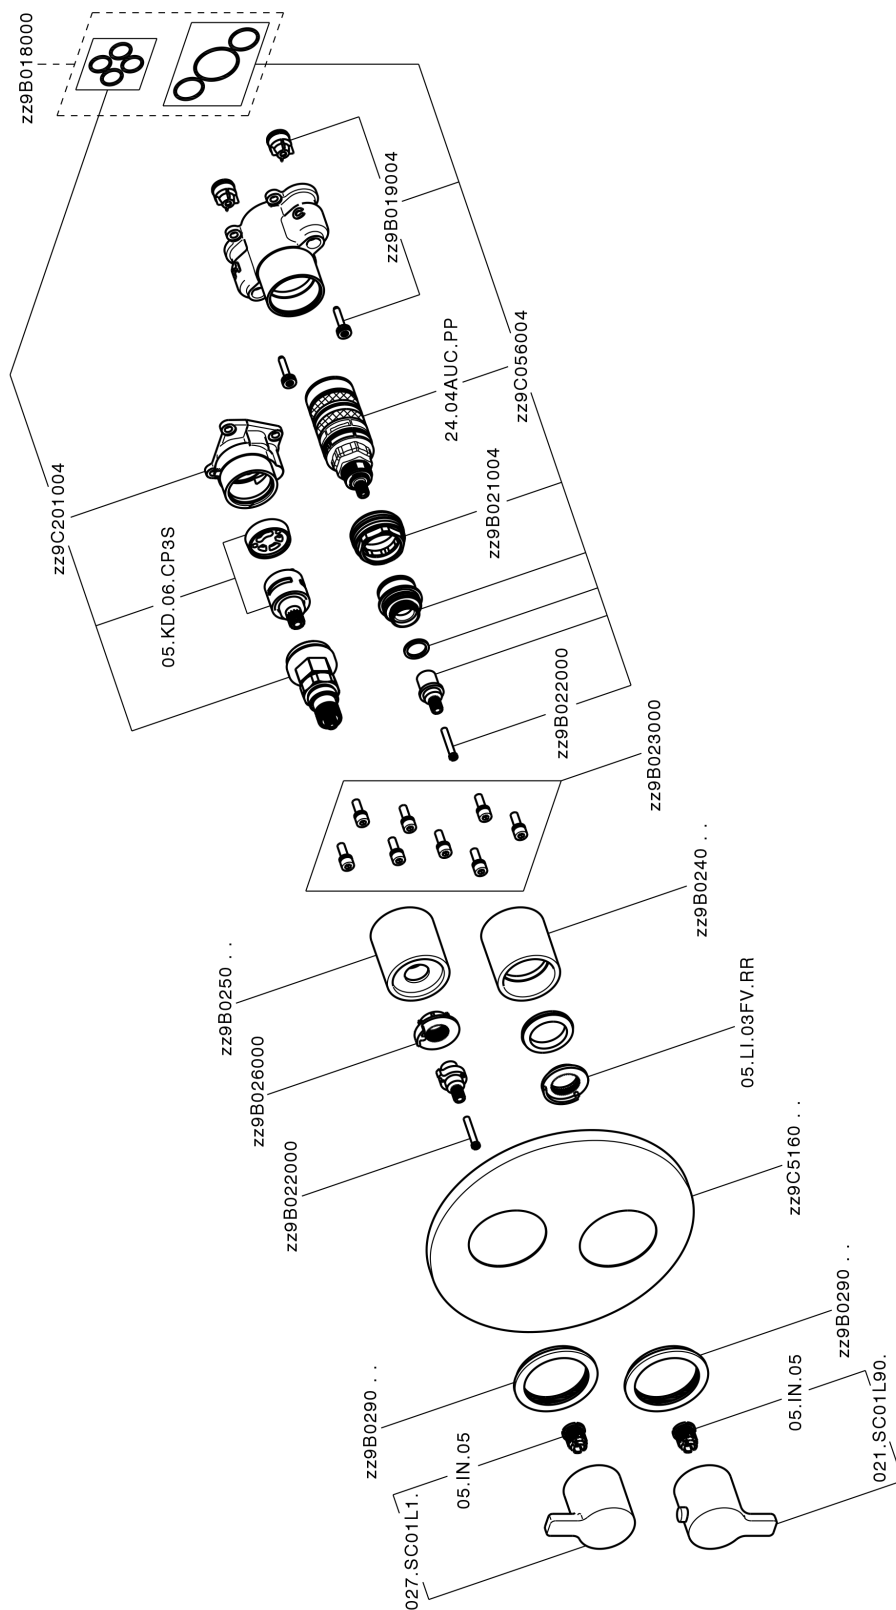

Conjunto Termostático para One-Box ONE BOX_H20BT030

H20BT030

<https://es.huberitalia.com/conjunto-termostatico-para-one-box-one-box-h20bt030>