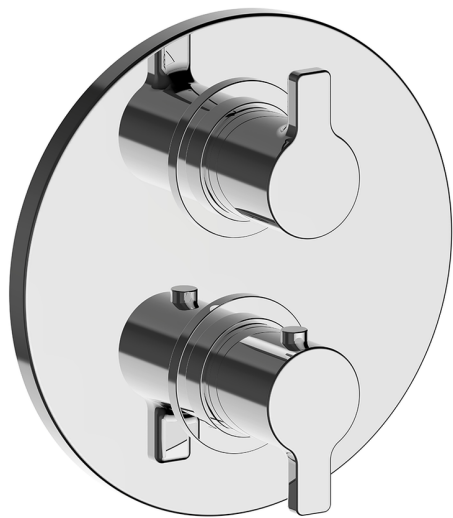

## Conjunto Termostático para One-Box ONE BOX\_H20BT030

MODELO **H20BT030**

Conjunto Termostático para One-Box, con devia stop 1-2-3 salidas, profundidad mínima de instalación 67 mm, sin parte empotrada, para art. ZB00B030-ZB00B031

ACABADOS DISPONIBLES

CARACTERÍSTICAS

Recambio Cartucho **24.04A.PP**

**Cartucho Termostático Plus P 8X20**

Instalación **Empotrado**

Empotrado 2 **ZB00B031**

**ZB00B030**

### DeviaStop

La tecnología Huber DeviaStop le permite ajustar el caudal de agua y dirigirla hacia la salida elegida (rociador superior, ducha de mano, etc.).