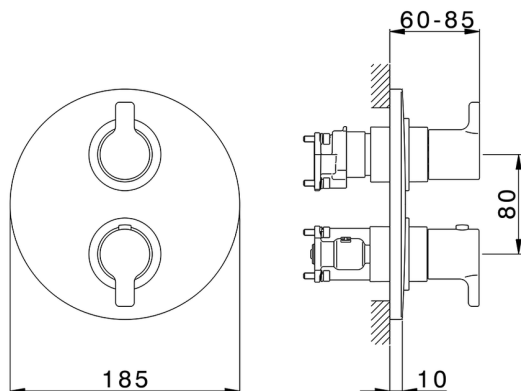

Conjunto Termostático para One-Box ONE BOX_H20BT030

MODELO **H20BT030**

Conjunto Termostático para One-Box, con devia stop 1-2-3 salidas, profundidad mínima de instalación 67 mm, sin parte empotrada, para art. ZB00B030-ZB00B031

ACABADOS DISPONIBLES

CARACTERÍSTICAS

Recambio Cartucho **24.04A.PP**

Cartucho Termostático Plus P 8X20

Instalación **Empotrado**

Empotrado 2 **ZB00B031**

ZB00B030

DeviaStop