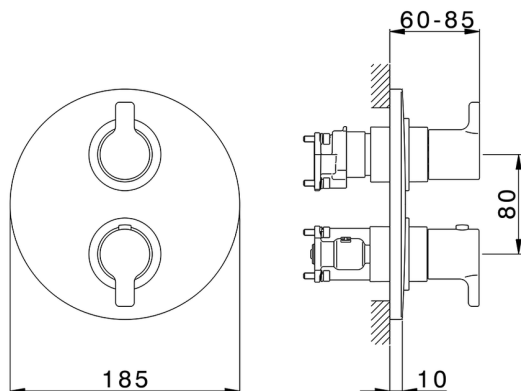

## Conjunto Termostático para One-Box ONE BOX\_H20BT030

MODELO **H20BT030**

Conjunto Termostático para One-Box, con devia stop 1-2-3 salidas, profundidad mínima de instalación 67 mm, sin parte empotrada, para art. ZB00B030-ZB00B031

ACABADOS DISPONIBLES

CARACTERÍSTICAS

Recambio Cartucho **24.04A.PP**

**Cartucho Termostático Plus P 8X20**

Instalación **Empotrado**

Empotrado 2 **ZB00B031**

**ZB00B030**

### DeviaStop

La tecnología Huber DeviaStop le permite ajustar el caudal de agua y dirigirla hacia la salida elegida (rociador superior, ducha de mano, etc.).