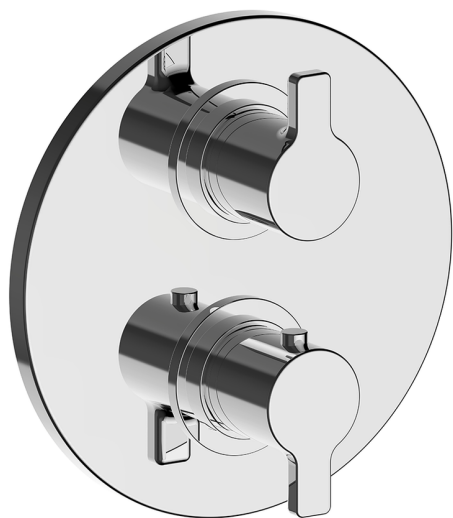

Conjunto Termostático para One-Box ONE BOX_H20BT030

MODELO **H20BT030**

Conjunto Termostático para One-Box, con devia stop 1-2-3 salidas, profundidad mínima de instalación 67 mm, sin parte empotrada, para art. ZB00B030-ZB00B031

ACABADOS DISPONIBLES

CARACTERÍSTICAS

Recambio Cartucho **24.04A.PP**

Cartucho Termostático Plus P 8X20

Instalación **Empotrado**

Empotrado 2 **ZB00B031**

ZB00B030

DeviaStop

La tecnología Huber DeviaStop le permite ajustar el caudal de agua y dirigirla hacia la salida elegida (rociador superior, ducha de mano, etc.).

Termostático

El Termostático Huber es tu gestor personal del agua, ayudándote a manejar, controlar y ahorrar agua y energía.

One-Box Universal para empotrado ONE BOX_ZB00B031

MODELO **ZB00B031**

One-Box Universal para empotrado, para termostático o monomando 1 o 2 o 3 salidas, sin parte externa, con silenciadores, con junta para sellado