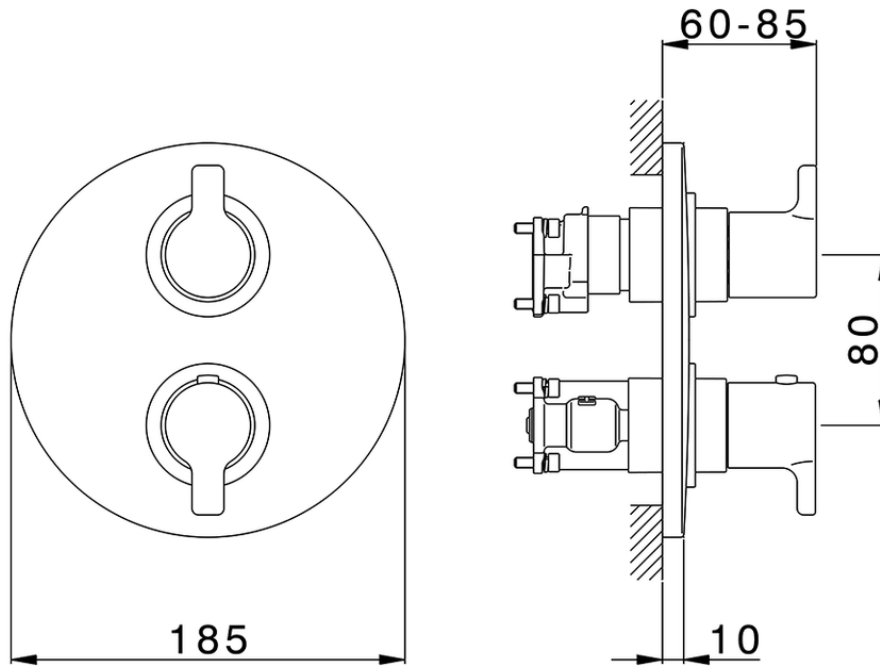

Conjunto Termostático para One-Box ONE BOX_H20BT030

H20BT030

<https://es.huberitalia.com/conjunto-termostatico-para-one-box-one-box-h20bt030>

ZB00B031

<https://es.huberitalia.com/one-box-universal-para-empotrado-one-box-zb00b031>

ZB00B030

<https://es.huberitalia.com/one-box-universal-para-empotrado-one-box-zb00b030>

2026-04-30