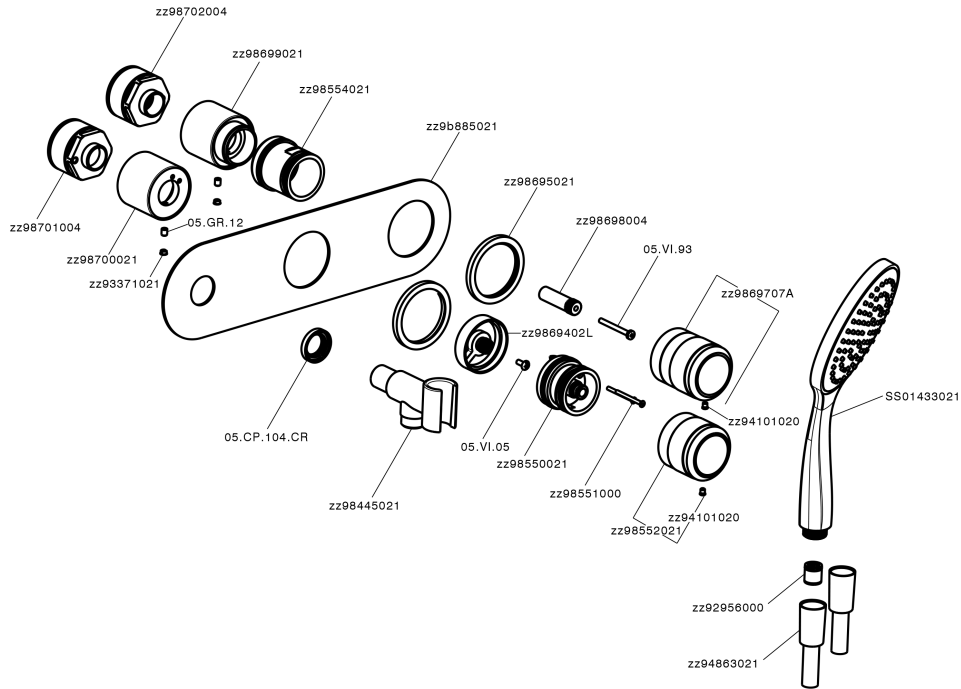

Parte externa termostático ducha emp. 2 salidas CHRONOS_CR019640

MODELO **CR019640**

Parte externa termostático ducha emp.2 salidas,con deviasstop 2 salidas,duchita una función Emotion Ø130 mm de ABS,flexible liso SUPREME 150 cm,sin parte empotrada - para art.ZB019340

ACABADOS DISPONIBLES

-  **21** 21 Cromo
-  **2F** 2F Níquel Cepillado
-  **2Q** 2Q Black Titanium

CARACTERÍSTICAS

Instalación **Empotrado**
Empotrado 1 **ZB019340**

Termostático

El Termostático Huber es tu gestor personal del agua, ayudándote a manejar, controlar y ahorrar agua y energía.

Parte externa termostático ducha emp. 2 salidas CHRONOS_CR019640

CR019640

<https://es.huberitalia.com/parte-externa-termostatico-ducha-emp-2-salidas-chronos-cr019640>

Parte empotrada termostático ducha 2 salidas EMPOTRADO_ZB019340

MODELO **ZB019340**

Parte empotrada termostático ducha 2 salidas, sin parte externa

ACABADOS DISPONIBLES

04 04 Sin Acabado

CARACTERÍSTICAS

Instalación **Empotrado**

Recambio Cartucho **24.04A.PP**

Cartucho Termostático Plus P 8X20