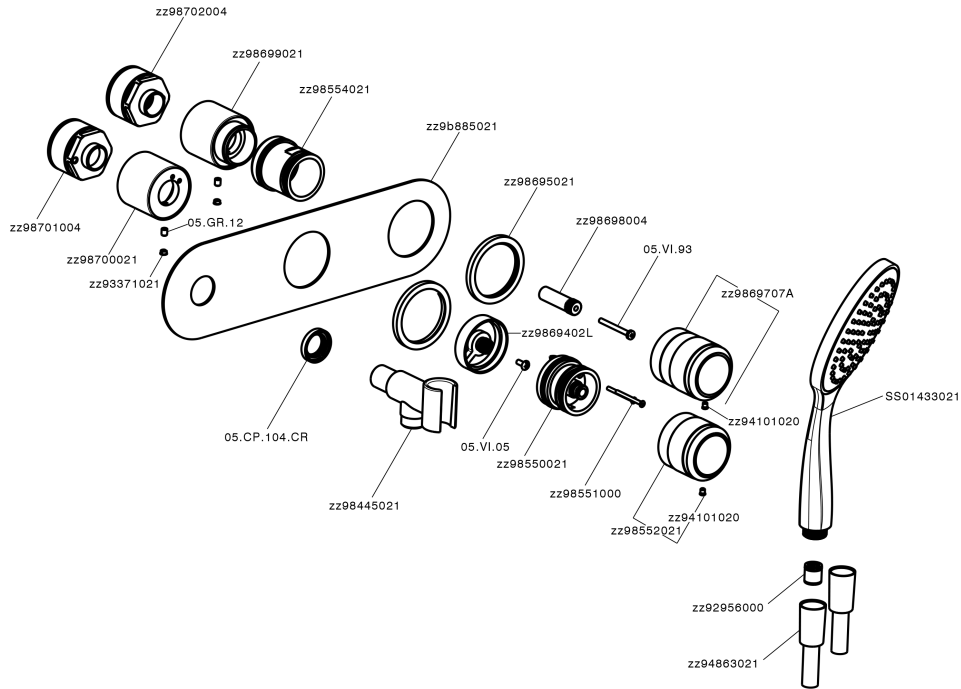

Parte externa termostático ducha emp. 2 salidas CHRONOS_CR019640

CR019640

<https://es.huberitalia.com/parte-externa-termostatico-ducha-emp-2-salidas-chronos-cr019640>

Parte empotrada termostático ducha 2 salidas EMPOTRADO_ZB019340

ZB019340

<https://es.huberitalia.com/parte-empotrada-termostatico-ducha-2-salidas-empotrado-zb019340>

2024-11-21