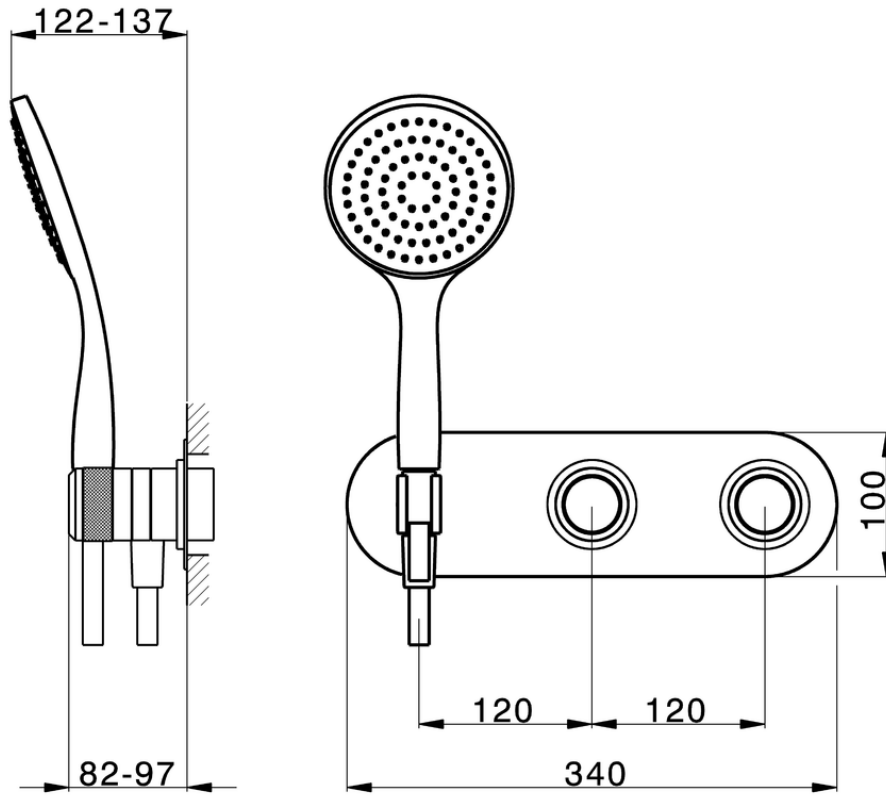

Parte externa termostático ducha emp. 2 salidas CHRONOS_CR019640

CR019640

<https://es.huberitalia.com/parte-externa-termostatico-ducha-emp-2-salidas-chronos-cr019640>

ZB019340

<https://es.huberitalia.com/parte-empotrada-termostatico-ducha-2-salidas-empotrado-zb019340>