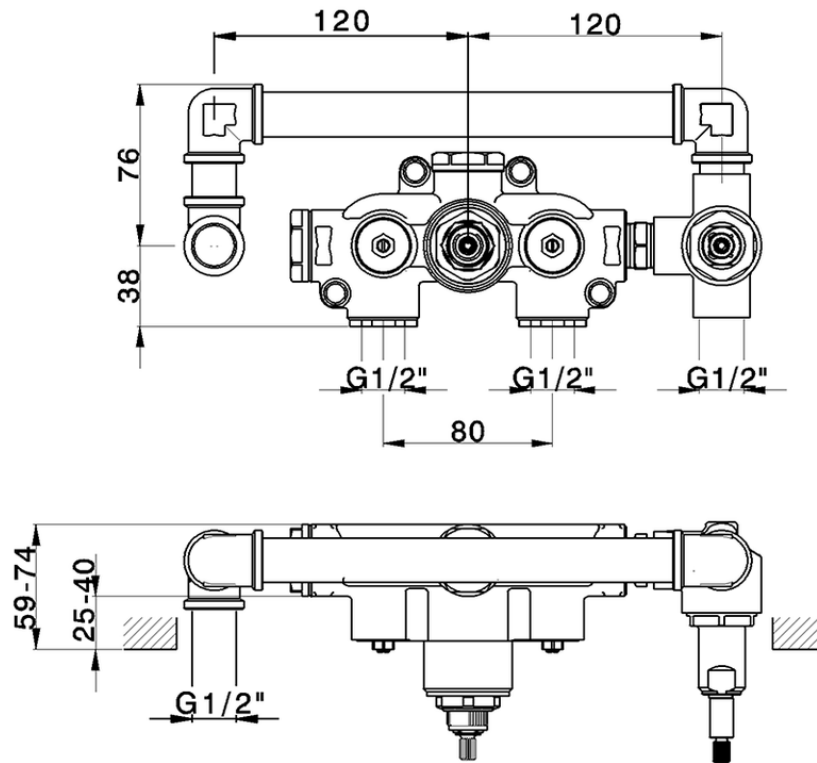

Parte externa termostático ducha emp. 2 salidas CHRONOS_CR019640

CR019640

<https://es.huberitalia.com/parte-externa-termostatico-ducha-emp-2-salidas-chronos-cr019640>

ZB019340

<https://es.huberitalia.com/parte-empotrada-termostatico-ducha-2-salidas-empotrado-zb019340>