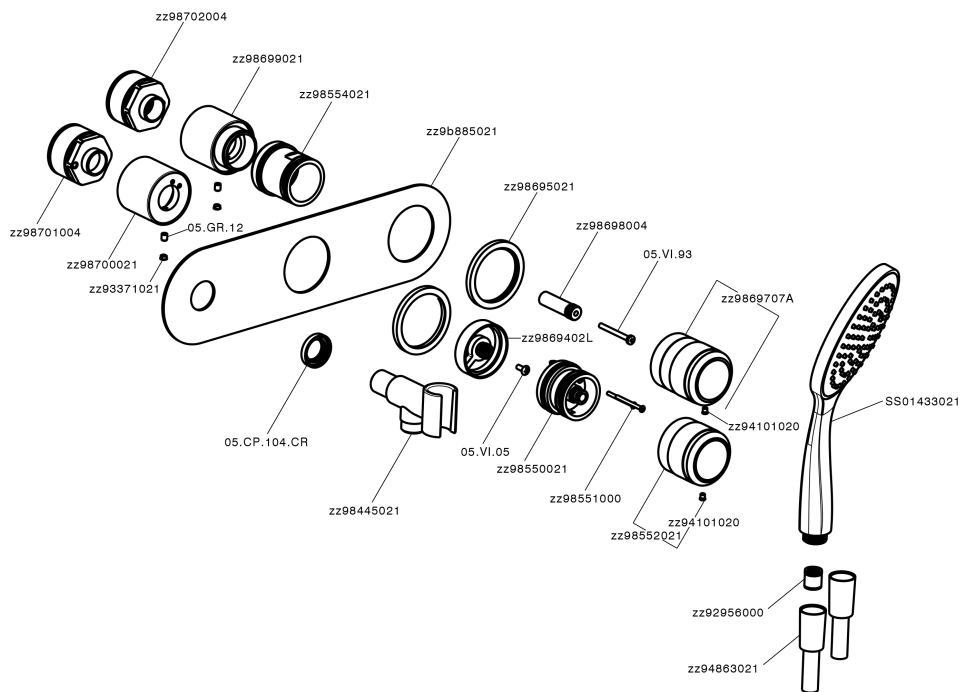

Parte externa termostático ducha emp. 2 salidas CHRONOS_CR019640

CR019640

<https://es.huberitalia.com/parte-externa-termostatico-ducha-emp-2-salidas-chronos-cr019640>

Parte empotrada termostático ducha 2 salidas EMPOTRADO_ZB019340

ZB019340

<https://es.huberitalia.com/parte-empotrada-termostatico-ducha-2-salidas-empotrado-zb019340>

2024-11-21