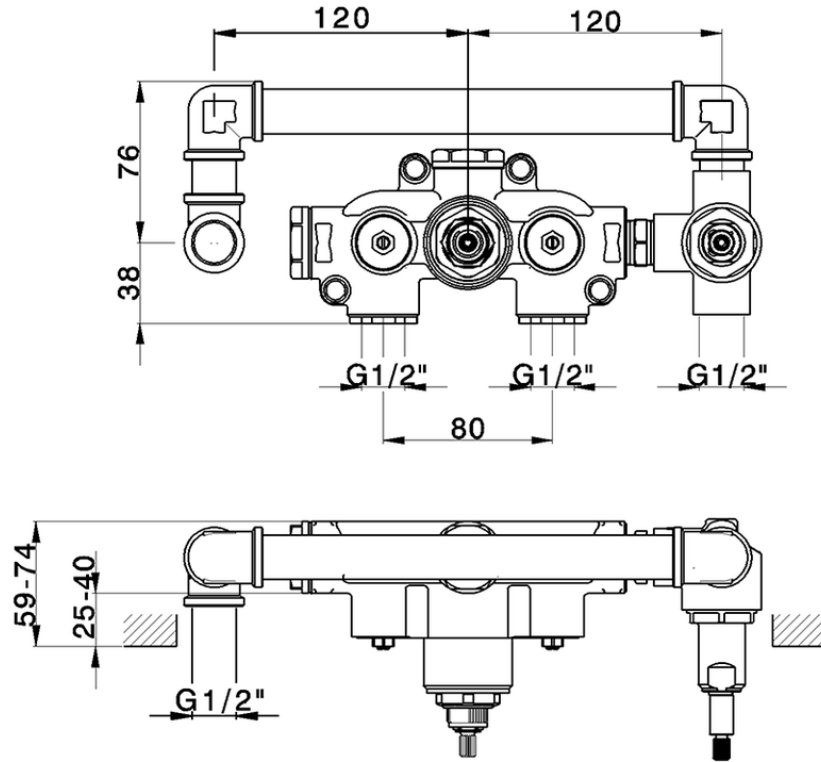

## Parte externa termostático ducha emp. 2 salidas CHRONOS\_CR019640

CR019640

<https://es.huberitalia.com/parte-externa-termostatico-ducha-emp-2-salidas-chronos-cr019640>

ZB019340

<https://es.huberitalia.com/parte-empotrada-termostatico-ducha-2-salidas-empotrado-zb019340>