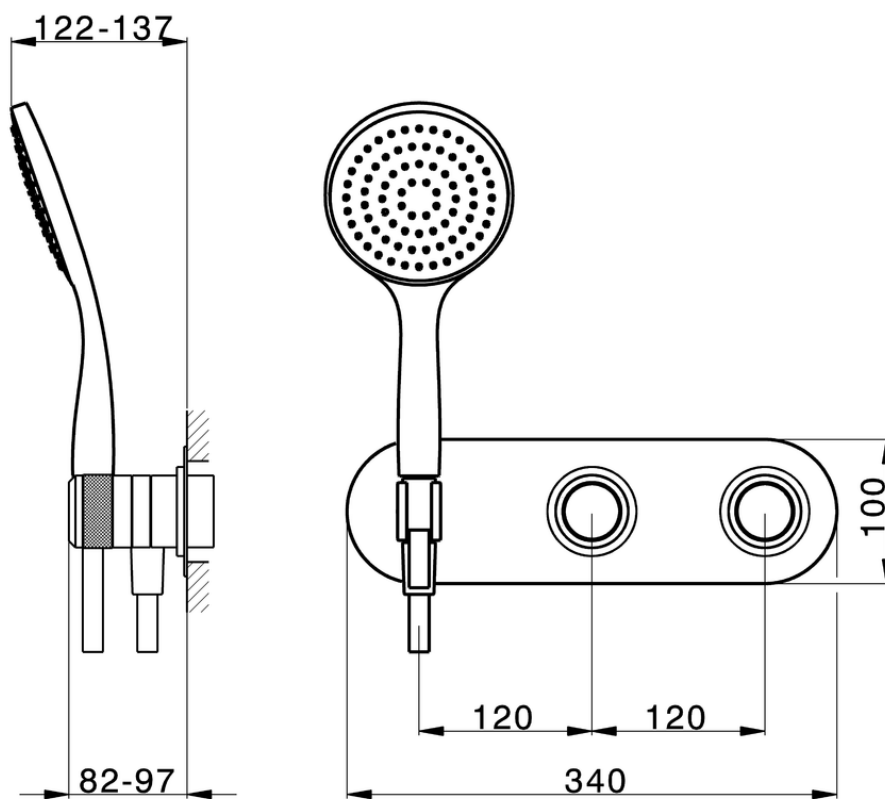

## Parte externa termostático ducha emp. 2 salidas CHRONOS\_CR019640

CR019640

<https://es.huberitalia.com/parte-externa-termostatico-ducha-emp-2-salidas-chronos-cr019640>

ZB019340

<https://es.huberitalia.com/parte-empotrada-termostatico-ducha-2-salidas-empotrado-zb019340>