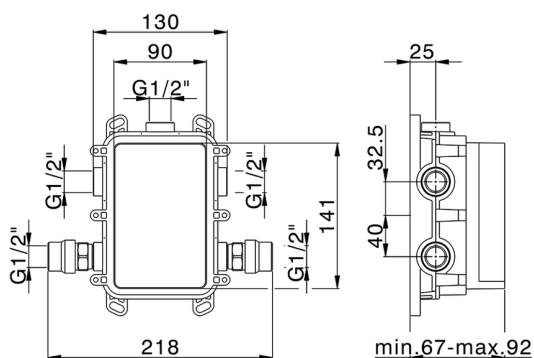

One-Box Universal para empotrado ONE BOX_ZB00B031

MODELO **ZB00B031**

One-Box Universal para empotrado, para termostático o monomando 1 o 2 o 3 salidas, sin parte externa, con silenciadores, con junta para sellado

ACABADOS DISPONIBLES

04 04 Sin Acabado

CARACTERÍSTICAS

Empotrado	1
Instalación	Empotrado

Termostático

El Termostático Huber es tu gestor personal del agua, ayudándote a manejar, controlar y ahorrar agua y energía.